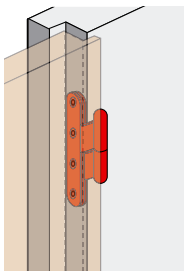

Paumelles coudées et contrecoudées "La Loutre Sedan®"

Modèle gauche

Modèle droite

J53..

Paumelle bouts ronds à bague coudée

Code Sens gauche	Code Sens droite		Dim	Coudage	Poids
J532740	J532710	Z.BLANC	110 x 60 x 70	NF 100°	0,151
J532660	J532630	Z.BLANC	110 x 60 x 70	NF 90°	0,151
J532800	J532790	Z.BLANC	110 x 70 x 80	NF 90°	0,175
J532930	J532920	Z.BLANC	140 x 60 x 70	NF 100°	0,216
J532970	J532940	Z.BLANC	140 x 60 x 70	NF 90°	0,180
J533010	J533000	Z.BLANC	140 x 70 x 80	NF 90/100°	0,237
J533039	J533019	Z.BLANC	160 x 70 x 80	100°	0,267