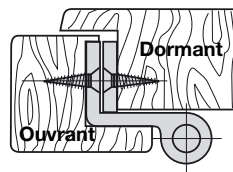

Paumelles coudées et contrecoudées "La Loutre Sedan®"

J53..

Paumelle bouts ronds à bague coudée

Code Sens gauche	Code Sens droite		Dim	Coudage	Poids
J532740	J532710	Z.BLANC	110 x 60 x 70	NF 100°	0,151
J532660	J532630	Z.BLANC	110 x 60 x 70	NF 90°	0,151
J532800	J532790	Z.BLANC	110 x 70 x 80	NF 90°	0,175
J532930	J532920	Z.BLANC	140 x 60 x 70	NF 100°	0,216
J532970	J532940	Z.BLANC	140 x 60 x 70	NF 90°	0,180
J533010	J533000	Z.BLANC	140 x 70 x 80	NF 90/100°	0,237
J533039	J533019	Z.BLANC	160 x 70 x 80	100°	0,267

FERMÉ

OUVERT