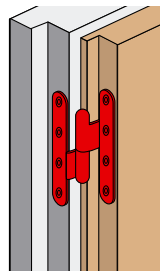

Paumelles coudées et contrecoudées "La Loutre Sedan®"

Modèle gauche

Modèle droite

J53..

Paumelle bouts ronds à bague coudée

Code Sens gauche	Code Sens droite		Dim	Coudage	Poids
J532740	J532710	Z.BLANC	110 x 60 x 70	NF 100°	0,151
J532660	J532630	Z.BLANC	110 x 60 x 70	NF 90°	0,151
J532800	J532790	Z.BLANC	110 x 70 x 80	NF 90°	0,175
J532930	J532920	Z.BLANC	140 x 60 x 70	NF 100°	0,216
J532970	J532940	Z.BLANC	140 x 60 x 70	NF 90°	0,180
J533010	J533000	Z.BLANC	140 x 70 x 80	NF 90/100°	0,237
J533039	J533019	Z.BLANC	160 x 70 x 80	100°	0,267