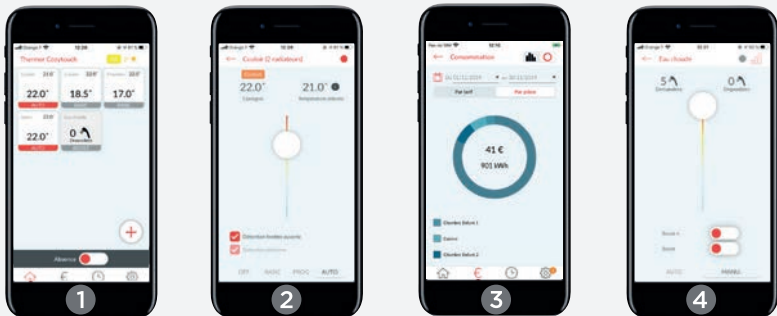

COZYTOUCH SOLUTIONS CONNECTÉES

Pilotage à distance des radiateurs et du chauffe-eau

FONCTIONNALITÉS

RADIATEUR :

- 1 **Pilotage par pièce** et gestion des imprévus.
Programmation à distance.
- 2 **Réglage simple et rapide** de la température.
Affichage de l'état de chauffe de l'appareil.
- 3 **RADIATEUR ET CHAUFFE-EAU :**
Affichage de la consommation pour chaque pièce en € ou en kWh.
Réglage de la tarification électrique (tarifs base, heures pleines / heures creuses) et conseils pour réaliser des économies.
Mode absence avec programmation de la date de retour.
- 4 **CHAUFFE-EAU :**
Affichage du nombre de douches restantes.
Fonction Boost pour obtenir de l'eau chaude plus rapidement.

« Ok Google, quelle est la température du salon ? »

Grâce à vos appareils connectés compatibles avec l'Assistant Google, vous pouvez contrôler le chauffage à la voix afin de consulter et modifier la température de chaque pièce, et allumer ou éteindre les radiateurs connectés.

Une meilleure maîtrise de sa consommation d'énergie pour réaliser des économies

ET EN PLUS...

Météo et qualité d'air extérieur

Affichage en temps réel de la qualité d'air extérieur, de la météo et la température extérieure.