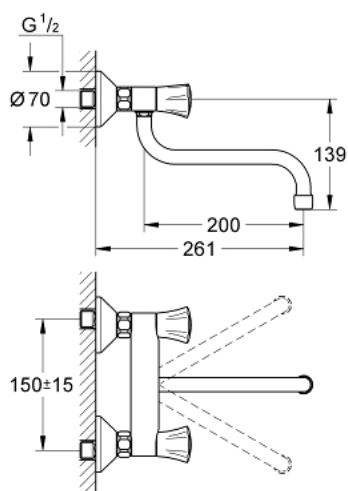

31 187 001 COSTA L MÉLANGEUR MURAL EVIER

DESCRIPTION DU PRODUIT

- Couleur: Chromé
- Poignées en métal
- Isolation thermique
- GROHE Finition Longue Durée
- Têtes à clapet GROHE Long-Life
- Bec tube pivotant
- Zone de rotation à 360°
- Raccords en S
- Débit maximum : 13 l/min à 3 bars

31 187 001 COSTA L MÉLANGEUR MURAL EVIER

PIÈCES DÉTACHÉES, juin 2007 – now

- 1: Tête complète (N ° de commande 45994000)
 - 1.1: insert à clipser (N ° de commande 0538600M)
 - 2: Tête long-life 1/2" (N ° de commande 07146000)
 - 2.1: Joint torique 6 x 2 (N ° de commande 0128300M)
 - 2.2: Joint torique 18,2 x 1,7 (N ° de commande 0392400M)
 - 2.3: Joint (N ° de commande 0529100M)
 - 3: Erou chromé avec partie fileté 1/2"
 - (N ° de commande 45044000)
 - 4: Raccord S mural (N ° de commande 12075000)
 - 4.1: Joint (N ° de commande 0138600M)
 - 4.2: Rosace (N ° de commande 0221000M)
 - 5: Bec tubulaire (N ° de commande 13051000)
 - 5.1: Joint torique 12 x 2 (N ° de commande 0128000M)
 - 5.2: Mousseur (N ° de commande 13928000)
 - 6: Rallonge 3/4" 20 mm (N ° de commande 0713000M)*
 - 7: Vis pour Costa et Avina (N ° de commande 48013000)*
- *Accessoires spéciaux