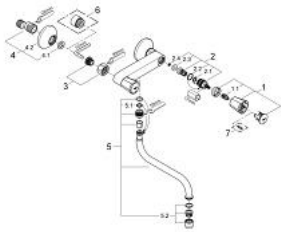

31 187 001 COSTA L MÉLANGEUR MURAL EVIER

DESCRIPTION DU PRODUIT

- Couleur: Chromé
- Poignées en métal
- Isolation thermique
- GROHE Finition Longue Durée
- Têtes à clapet GROHE Long-Life
- Bec tube pivotant
- Zone de rotation à 360°
- Raccords en S
- Débit maximum : 13 l/min à 3 bars

31 187 001 COSTA L MÉLANGEUR MURAL EVIER

PIÈCES DÉTACHÉES, juin 2007 – now

- 1: Tête complète (N ° de commande 45994000)
 - 1.1: insert à clipser (N ° de commande 0538600M)
 - 2: Tête long-life 1/2" (N ° de commande 07146000)
 - 2.1: Joint torique 6 x 2 (N ° de commande 0128300M)
 - 2.2: Joint torique 18,2 x 1,7 (N ° de commande 0392400M)
 - 2.3: Joint (N ° de commande 0529100M)
 - 3: Erou chromé avec partie fileté 1/2"
 - (N ° de commande 45044000)
 - 4: Raccord S mural (N ° de commande 12075000)
 - 4.1: Joint (N ° de commande 0138600M)
 - 4.2: Rosace (N ° de commande 0221000M)
 - 5: Bec tubulaire (N ° de commande 13051000)
 - 5.1: Joint torique 12 x 2 (N ° de commande 0128000M)
 - 5.2: Mousseur (N ° de commande 13928000)
 - 6: Rallonge 3/4" 20 mm (N ° de commande 0713000M)*
 - 7: Vis pour Costa et Avina (N ° de commande 48013000)*
- *Accessoires spéciaux