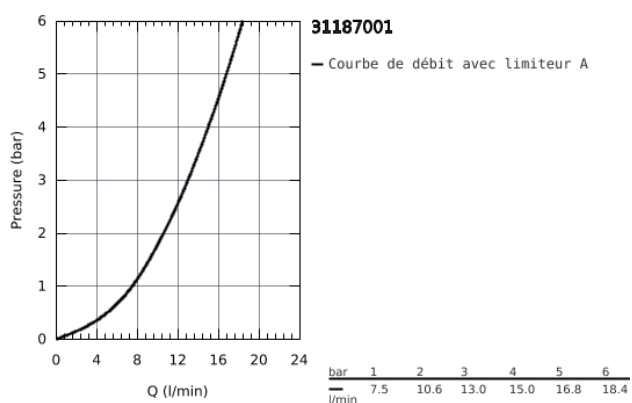

31 187 001 COSTA L MÉLANGEUR MURAL EVIER

DESCRIPTION DU PRODUIT

- Couleur: Chromé
- Poignées en métal
- Isolation thermique
- GROHE Finition Longue Durée
- Têtes à clapet GROHE Long-Life
- Bec tube pivotant
- Zone de rotation à 360°
- Raccords en S
- Débit maximum : 13 l/min à 3 bars

31 187 001 COSTA L MÉLANGEUR MURAL EVIER

PIÈCES DÉTACHÉES, juin 2007 – now

- 1: Tête complète (N ° de commande 45994000)
 - 1.1: insert à clipser (N ° de commande 0538600M)
 - 2: Tête long-life 1/2" (N ° de commande 07146000)
 - 2.1: Joint torique 6 x 2 (N ° de commande 0128300M)
 - 2.2: Joint torique 18,2 x 1,7 (N ° de commande 0392400M)
 - 2.3: Joint (N ° de commande 0529100M)
 - 3: Erou chromé avec partie fileté 1/2"
 - (N ° de commande 45044000)
 - 4: Raccord S mural (N ° de commande 12075000)
 - 4.1: Joint (N ° de commande 0138600M)
 - 4.2: Rosace (N ° de commande 0221000M)
 - 5: Bec tubulaire (N ° de commande 13051000)
 - 5.1: Joint torique 12 x 2 (N ° de commande 0128000M)
 - 5.2: Mousseur (N ° de commande 13928000)
 - 6: Rallonge 3/4" 20 mm (N ° de commande 0713000M)*
 - 7: Vis pour Costa et Avina (N ° de commande 48013000)*
- *Accessoires spéciaux