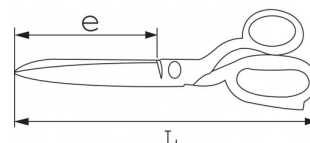

374-G

Ciseaux pour électricien branches surmoulées

CISAILLES, CUTTERS, CISEAUX

DESCRIPTION

Ciseaux pour électricien branches surmoulées

Ciseaux entièrement forgés. Modèle pour gaucher et droitier. Vis de réglage traitée.