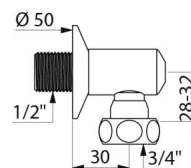

CARACTÉRISTIQUES TECHNIQUES

Raccord "STOP" équerre - Réf. 836020

Raccordement	M1/2" - F3/4"
Hauteur	30 mm +/- 2 mm
Longueur	30 mm
Normes	
Garantie