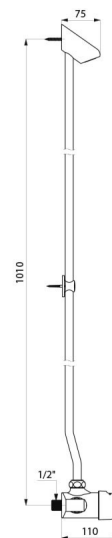

Ensemble de douche TEMPOMIX

Réf. 790006

Temporisé monocommande

DESCRIPTION

Ensemble de douche TEMPOMIX - Réf. 790006

Ensemble de douche temporisé apparent :
Mitigeur TEMPOMIX 3/4" monocommande.
Installation murale en applique.
Réglage de température et déclenchement sur le croisillon.
Butée de température maximale (réglable par l'installateur).
Déclenchement souple.
Temporisation ~30 secondes.
Débit 6 l/min à 3 bar.
Pomme de douche TONIC JET chromée, inviolable et antitartre avec régulation automatique de débit.
Laiton massif chromé.
Filtres et clapets antiretour intégrés.
Croisillon métal chromé.
Colonne de liaison Ø 16 et collier renforcés (fixation par pattes à vis fournies).
Raccords équerre STOP M1/2", entraxe 150 mm.
Garantie 10 ans.

CARACTÉRISTIQUES TECHNIQUES

Ensemble de douche TEMPOMIX - Réf. 790006

Raccordement	1/2"
Technologie	Temporisée
Hauteur	1010 mm
Profondeur	110 mm
Largeur	150 mm
Débit	6 l/min
Normes	
Garantie	

AVANTAGES

Économie d'eau de 80 %

Système temporisé testé à plus de 500000 manœuvres

Raccords équerre STOP

Déclenchement souple