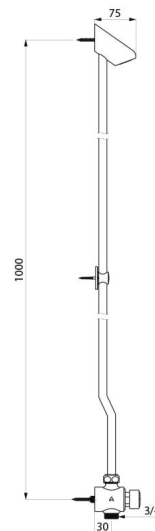

Ensemble de douche TEMPOSTOP

Réf. 749001

Temporisé

DESCRIPTION

Ensemble de douche TEMPOSTOP - Réf. 749001

Ensemble de douche temporisé apparent :
Robinet temporisé TEMPOSTOP M3/4" pour alimentation par le bas en eau mitigée.

Colonne de liaison Ø 16 et collier renforcés (fixation par pattes à vis fournies).

Garantie 10 ans.

CARACTÉRISTIQUES TECHNIQUES

Ensemble de douche TEMPOSTOP - Réf. 749001

Raccordement	3/4"
Technologie	Temporisée
Hauteur	1000 mm
Profondeur	75 mm
Débit	6 l/min
Normes	 
Garantie	

AVANTAGES

Système testé à plus de 500 000 manœuvres

Laiton massif chromé

Raccord "STOP" équerre

Réf. 836020

Avec robinet d'arrêt

DESCRIPTION

Raccord "STOP" équerre - Réf. 836020

Robinet d'arrêt intégré.
Laiton chromé.
Écrou escamotable.
M1/2"-F3/4".
L.30 mm.
H.30 mm ±2 mm.
Garantie 10 ans.

AVANTAGES

Universel

Laiton chromé

CARACTÉRISTIQUES TECHNIQUES

Raccord "STOP" équerre - Réf. 836020