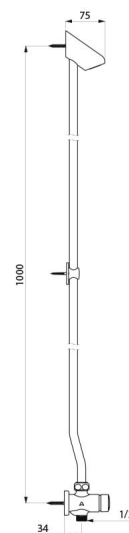

Ensemble de douche TEMPOSOFT 2

Réf. 747801

Temporisé

DESCRIPTION

Ensemble de douche TEMPOSOFT 2 - Réf. 747801

Ensemble de douche temporisé apparent :
Robinet temporisé TEMPOSOFT 2 M1/2" pour alimentation par le bas en eau mitigée.

Installation murale en applique.

Déclenchement souple.

Temporisation ~30 secondes.

Débit 6 l/min à 3 bar.

Pomme de douche TONIC JET chromée, inviolable et antitartre avec régulation automatique de débit.

Laiton massif chromé.

Colonne de liaison Ø 16 et collier renforcés (fixation par pattes à vis fournies).

Adapté aux PMR.

Garantie 10 ans.

CARACTÉRISTIQUES TECHNIQUES

Ensemble de douche TEMPOSOFT 2 - Réf. 747801

Raccordement	1/2"
Technologie	Temporisée
Hauteur	1000 mm
Débit	6 l/min
Normes	
Garantie	

AVANTAGES

Économie d'eau de 80 %

Déclenchement souple

Système temporisé testé à plus de 500000 manœuvres