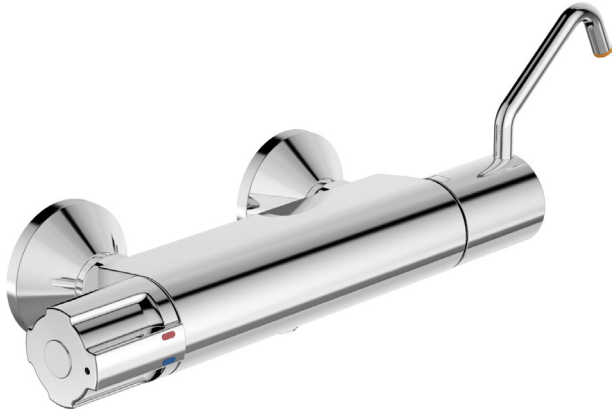

Ideal Standard

Robinetterie

Okryris Blue Clinic

PORCHER

Réf. : D2457AA

Thermostatique SCT douche

Okryris Blue Clinic, thermostatique SCT douche - Chrome Mitigeur thermostatique Spécial Choc Thermique. Résiste aux chocs thermiques. jusqu'à 80°C pendant 60 mn. Corps en laiton et croisillon débit. Température maximale pré réglée en usine à 40° C. Cartouche à cire déverrouillable avec outil dédié fourni pour effectuer une élévation de température jusqu'à 80°C sans démontage de la poignée. Sécurité coupure de l'écoulement en cas de coupure de l'eau froide conformément à la norme NF1111. Cool body. Clapets anti-retours intégrés. Raccords excentriques et rosaces métal fournis. Sortie douche 1/2".

Coleur: AA - Chrome

Caractéristiques: .Cool body : corps tiède
.Limiteur de température
.Température maximale pré-réglée en usine à 40°C
.Hot water stop

Plus de détails sur le produit :

Type:	Robinetterie de lavabo
Montage:	Mural
Mode de fonctionnement:	Thermostatique
Certifications :	NF
Numéro de certificat :	E0 Ch3 A2 U3
Débit (litre) :	10,7
Poids net (kg) :	2,66
Matériau :	Laiton chromé
Hauteur (mm) :	128
Largeur (mm) :	379
Profondeur (mm) :	80
Forme:	Rond