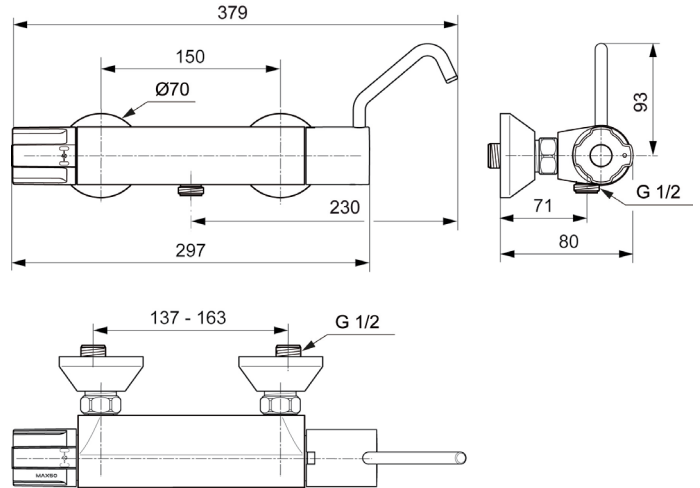

Ideal Standard

Robinetterie

Okryris Blue Clinic

PORCHER

Réf. : D2457AA

Thermostatique SCT douche

Okryris Blue Clinic, thermostatique SCT douche - Chrome Mitigeur thermostatique Spécial Choc Thermique. Résiste aux chocs thermiques. jusqu'à 80°C pendant 60 mn. Corps en laiton et croisillon débit. Température maximale pré réglée en usine à 40° C. Cartouche à cire déverrouillable avec outil dédié fourni pour effectuer une élévation de température jusqu'à 80°C sans démontage de la poignée. Sécurité coupure de l'écoulement en cas de coupure de l'eau froide conformément à la norme NF1111. Cool body. Clapets anti-retours intégrés. Raccords excentriques et rosaces métal fournis. Sortie douche 1/2".

Coleur: AA - Chrome

Caractéristiques: .Cool body : corps tiède
.Limiteur de température
.Température maximale pré-réglée en usine à 40°C
.Hot water stop

Plus de détails sur le produit :

Type:	Robinetterie de lavabo
Montage:	Mural
Mode de fonctionnement:	Thermostatique
Certifications :	NF
Numéro de certificat :	E0 Ch3 A2 U3
Débit (litre) :	10,7
Poids net (kg) :	2,66
Matériau :	Laiton chromé
Hauteur (mm) :	128
Largeur (mm) :	379
Profondeur (mm) :	80
Forme:	Rond