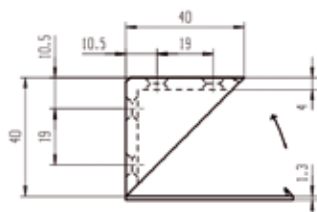

3047 | Tac Ecker haut Polypropylène 24x43x43 4 trous fraisés

REF.	FINITION	AxB	C	D	E	F	H	 100 p.	
511 790	Blanc	40x24	4,4	4	19	19	41,3	1	50
511 810	Marron	40x24	4,4	4	19	19	41,3	1	50
512 810	Pin	40x24	4,4	4	19	19	41,3	1	50
512 830	Hêtre	40x24	4,4	4	19	19	41,3	1	50
512 850	Chêne	40x24	4,4	4	19	19	41,3	1	50
511 780	Blanc	40x24	4,4	4	19	19	41,3	1	500
511 800	Marron	40x24	4,4	4	19	19	41,3	1	500

Cotes en mm

monin CATALOGUE