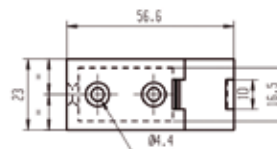

3047 | Tac Ecker haut Polypropylène 24x43x43 4 trous fraisés

REF.	FINITION	AxB	C	D	E	F	H	 100 p.	
511 790	Blanc	40x24	4,4	4	19	19	41,3	1	50
511 810	Marron	40x24	4,4	4	19	19	41,3	1	50
512 810	Pin	40x24	4,4	4	19	19	41,3	1	50
512 830	Hêtre	40x24	4,4	4	19	19	41,3	1	50
512 850	Chêne	40x24	4,4	4	19	19	41,3	1	50
511 780	Blanc	40x24	4,4	4	19	19	41,3	1	500
511 800	Marron	40x24	4,4	4	19	19	41,3	1	500

Cotes en mm

monin CATALOGUE