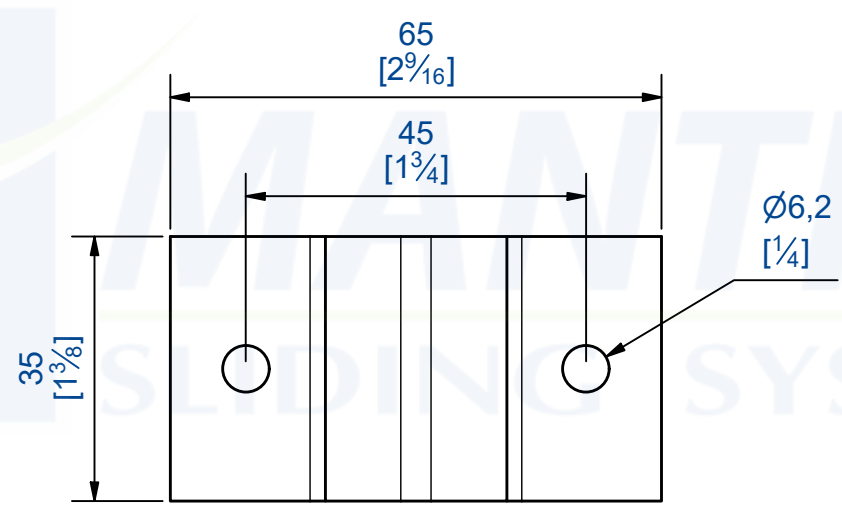

Verrou renforcé avec platine à visser
Course: 93 mm

Référence **1314**

Verrou renforcé avec platine à visser
Course: 93 mm

Référence **1316**

Gâche à entailler pour 1314, 1314E et 1314SO

Gâche à pattes pour 1314, 1314E et 1314SO

Référence **1314GP**

Gâche à entailler pour 1316, 1316E et 1316SO

Gâche à pattes pour 1316, 1316E et 1316SO

Référence **1316GP**