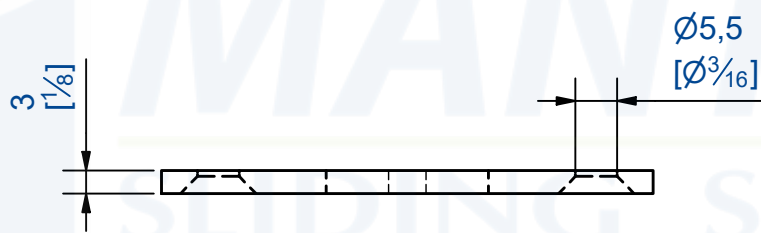

Verrou renforcé avec platine à visser
Course: 93 mm

Référence **1314**

Verrou renforcé avec platine à visser
Course: 93 mm

Référence **1316**

Gâche à entailler pour 1314, 1314E et 1314SO

Gâche à pattes pour 1314, 1314E et 1314SO

Référence **1314GP**

Gâche à entailler pour 1316, 1316E et 1316SO

Gâche à pattes pour 1316, 1316E et 1316SO

Référence **1316GP**