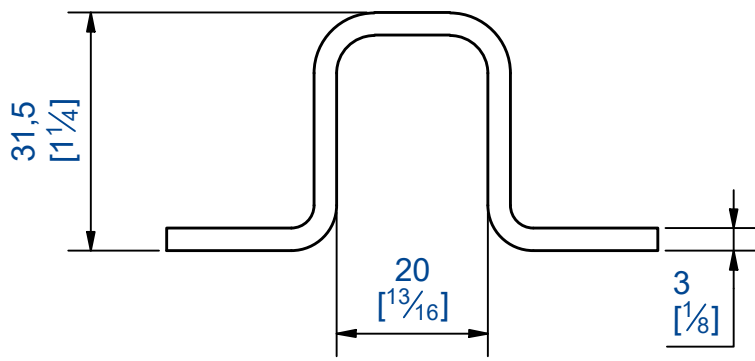

Verrou renforcé avec platine à visser
Course: 93 mm

Référence **1314**

Verrou renforcé avec platine à visser
Course: 93 mm

Référence **1316**

Gâche à entailler pour 1314, 1314E et 1314SO

Gâche à pattes pour 1314, 1314E et 1314SO

Référence **1314GP**

Gâche à entailler pour 1316, 1316E et 1316SO

Gâche à pattes pour 1316, 1316E et 1316SO

Référence **1316GP**