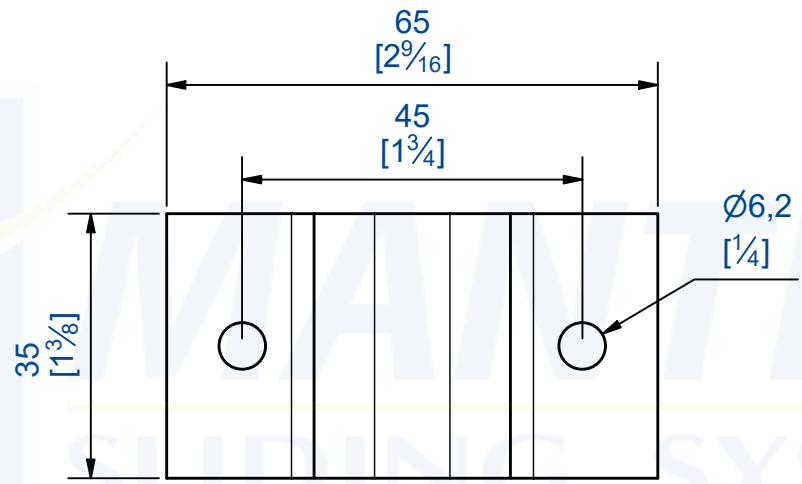

Verrou renforcé avec platine à visser
Course: 93 mm

Référence **1314**

Verrou renforcé avec platine à visser
Course: 93 mm

Référence **1316**

Gâche à entailler pour 1314, 1314E et 1314SO

Gâche à pattes pour 1314, 1314E et 1314SO

Référence **1314GP**

Gâche à entailler pour 1316, 1316E et 1316SO

Gâche à pattes pour 1316, 1316E et 1316SO

Référence **1316GP**