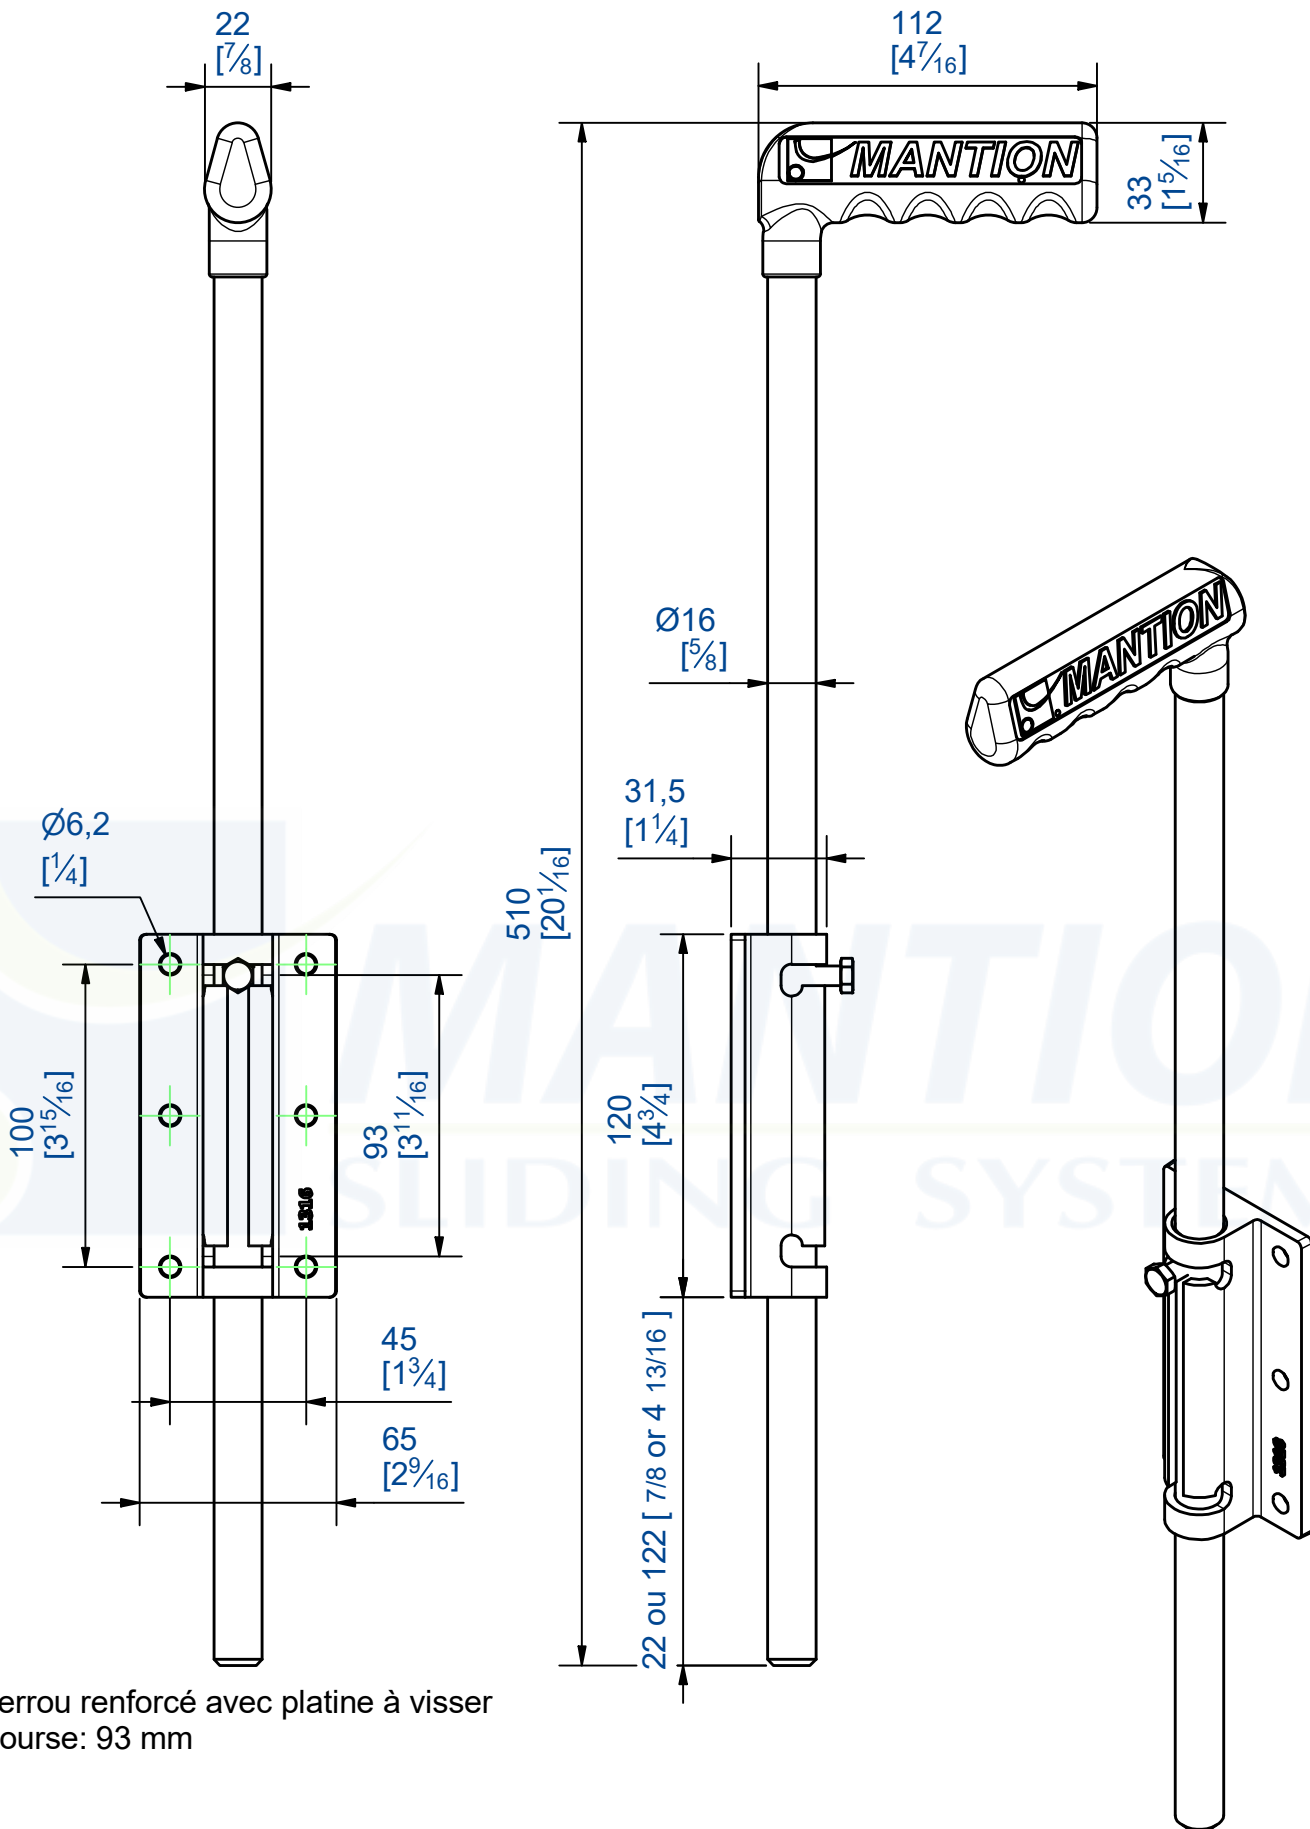

Verrou renforcé avec platine à visser
Course: 93 mm

Référence **1314**

Verrou renforcé avec platine à visser
Course: 93 mm

Référence **1316**

Gâche à entailler pour 1314, 1314E et 1314SO

Gâche à pattes pour 1314, 1314E et 1314SO

Référence **1314GP**

Gâche à entailler pour 1316, 1316E et 1316SO

Gâche à pattes pour 1316, 1316E et 1316SO

Référence **1316GP**