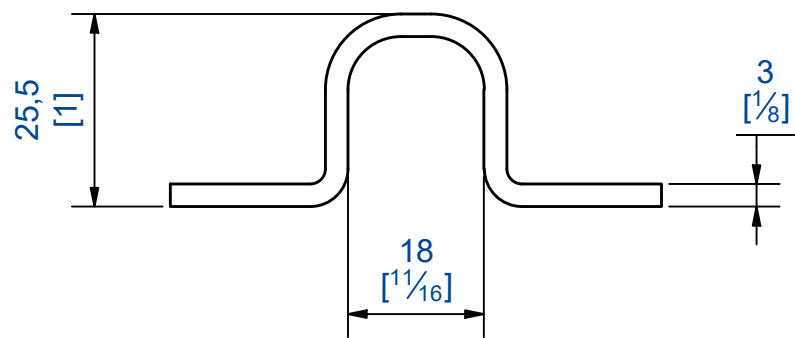

Verrou renforcé avec platine à visser
Course: 93 mm

Référence **1314**

Verrou renforcé avec platine à visser
Course: 93 mm

Référence **1316**

Gâche à entailler pour 1314, 1314E et 1314SO

Gâche à pattes pour 1314, 1314E et 1314SO

Référence **1314GP**

Gâche à entailler pour 1316, 1316E et 1316SO

Gâche à pattes pour 1316, 1316E et 1316SO

Référence **1316GP**