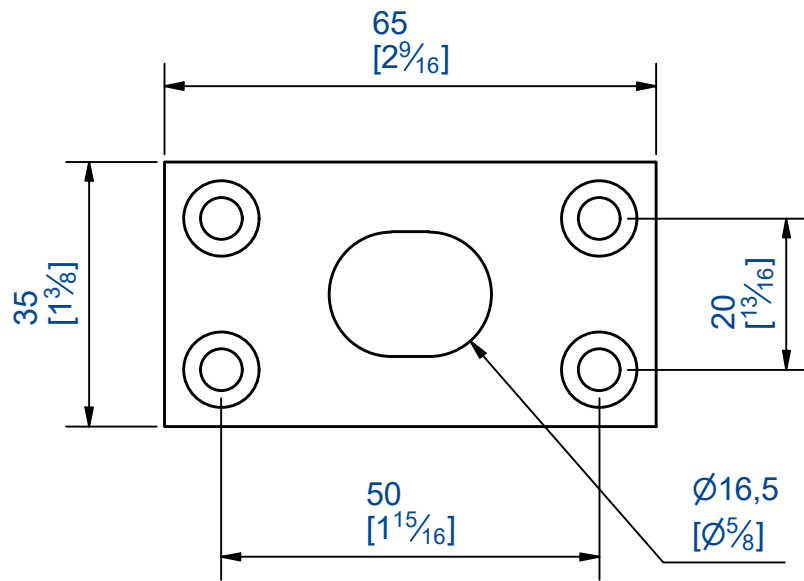

Verrou renforcé avec platine à visser
Course: 93 mm

Référence **1314**

Verrou renforcé avec platine à visser
Course: 93 mm

Référence **1316**

Gâche à entailler pour 1314, 1314E et 1314SO

Gâche à pattes pour 1314, 1314E et 1314SO

Référence **1314GP**

Gâche à entailler pour 1316, 1316E et 1316SO

Gâche à pattes pour 1316, 1316E et 1316SO

Référence **1316GP**