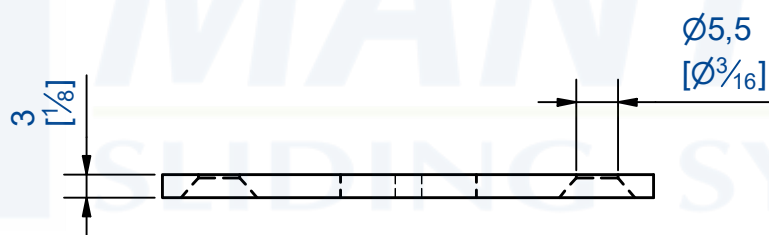

Verrou renforcé avec platine à visser
Course: 93 mm

Référence **1314**

Verrou renforcé avec platine à visser
Course: 93 mm

Référence **1316**

Gâche à entailler pour 1314, 1314E et 1314SO

Gâche à pattes pour 1314, 1314E et 1314SO

Référence **1314GP**

Gâche à entailler pour 1316, 1316E et 1316SO

Gâche à pattes pour 1316, 1316E et 1316SO

Référence **1316GP**