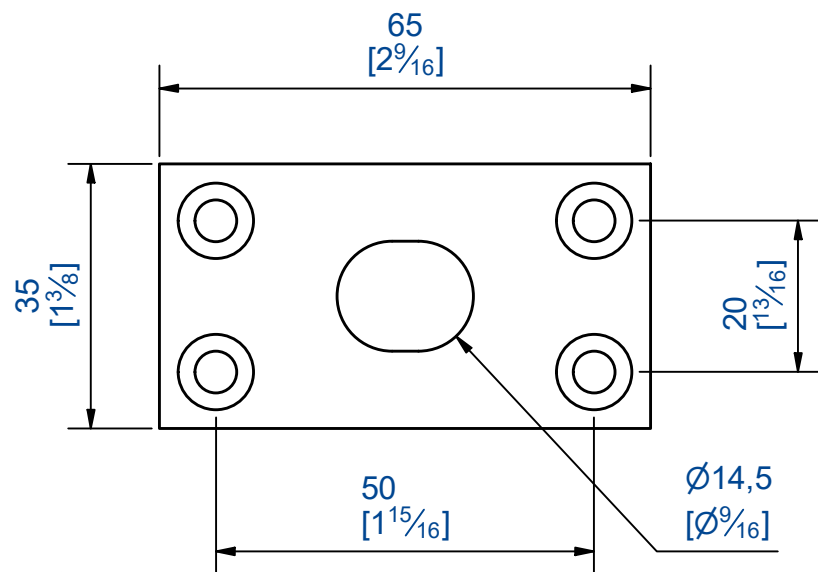

Verrou renforcé avec platine à visser
Course: 93 mm

Référence **1314**

Verrou renforcé avec platine à visser
Course: 93 mm

Référence **1316**

Gâche à entailler pour 1314, 1314E et 1314SO

Gâche à pattes pour 1314, 1314E et 1314SO

Référence **1314GP**

Gâche à entailler pour 1316, 1316E et 1316SO

Gâche à pattes pour 1316, 1316E et 1316SO

Référence **1316GP**