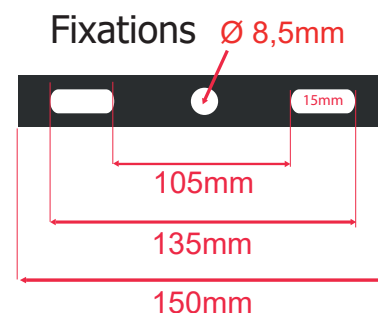

Dimmable : Non

Température couleur : 6000K

Dimensions (H x l x P): 123 x 168 x 32 mm

Longueur câble : 80 cm 3G 1,0mm²

Emballage : Boite

EAN : 3701124415318

Paramètres Optiques

Efficacité Lumineuse : > 90%

Dimmable : Non

Température couleur : 4000K

Dimensions (H x l x P): 121 x 168 x 30 mm

Longueur câble : 80cm 3G 1.0mm² HO5RN-F

Emballage : Boite

EAN : 3701124415097

Paramètres Optiques

Efficacité Lumineuse : > 90%

-20 °C- +45 °C/10%-70%

Allumage : Immédiat

Facteur de puissance = 0,99

Angle : 112°

Matériaux utilisés : Aluminium + Verre

Durée de vie théorique de la LED : 30,000 Heures

Indice de protection IP : IP65

Indice de protection IK : IK06

Poids Net : 0.519 Kg

Dimensions

Les normes internationales fixent la tolérance du flux lumineux et de la charge associée à ± 10 %. La température des couleurs est soumise à une tolérance pouvant aller jusqu'à +/-150° Kelvin par rapport à la valeur nominale