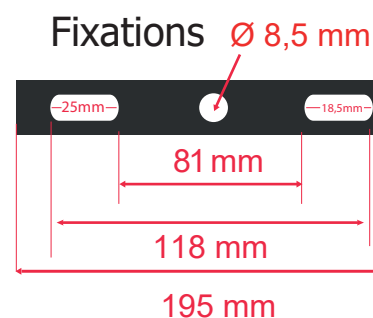

Les produits présentés dans les documents, offres commerciales, catalogues ou fiches techniques sont soumis à modification sans préavis.
Les caractéristiques ne deviennent contractuelles qu'après accord écrit de la direction de MIIDEX LIGHTING.