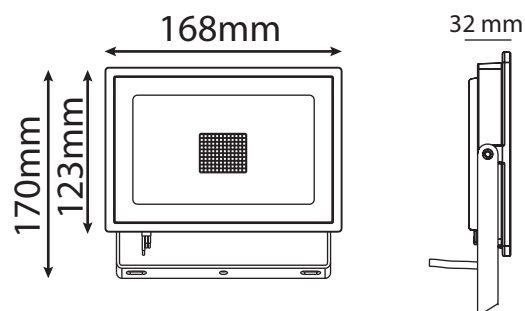

Température couleur : 3000K

Lumens : 2580 Lm

EN 62 471 : Groupe 0

Dimensions (L x l x H): 211 x 176 x 32 mm

Longueur câble : 80cm 3G 1.0mm²

Emballage : Boite

EAN : 3701124415080

Paramètres Optiques

Dimmable : Non

Température couleur : 6000K

Dimensions (H x l x P): 123 x 168 x 32 mm

Longueur câble : 80 cm 3G 1,0mm²

Emballage : Boite

EAN : 3701124415318

Paramètres Optiques

Efficacité Lumineuse : > 90%

Indice de protection IK : IK06

Poids Net : 0,538Kg

Dimensions

Les normes internationales fixent la tolérance du flux lumineux et de la charge associée à ± 10 %. La température des couleurs est soumise à une tolérance pouvant aller jusqu'à +/-150° Kelvin par rapport à la valeur nominale

Dimmable : Non

Température couleur : 4000K

Dimensions (H x l x P): 121 x 168 x 30 mm

Longueur câble : 80cm 3G 1.0mm² HO5RN-F

Emballage : Boite

EAN : 3701124415097

Paramètres Optiques

Efficacité Lumineuse : > 90%