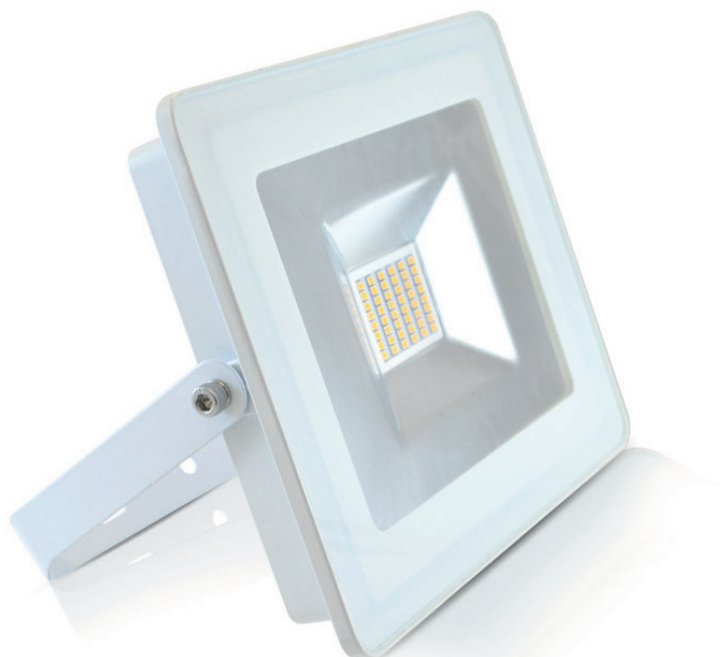

PROJECTEUR LED 30W - 2580Lm - 3000K

REF : 800220

Ref. 800220

Produit : Projecteur LED

Puissance absorbée : 30W

Puissance restituée : \approx 270W

Finition : Blanc

Dimmable : Non

Température couleur : 3000K

Lumens : 2580 Lm

EN 62 471 : Groupe 0

Dimensions (L x l x H): 211 x 176 x 32 mm

Longueur câble : 80cm 3G 1.0mm²

Emballage : Boite

EAN : 3701124415080

Paramètres Optiques

Température et humidité de travail :

-15 °C- +45 °C/10%-70%

Allumage : Immédiat

Cos ϕ = 0,99

Angle : 112°

Matériaux utilisés : Aluminium + Verre

Durée de vie théorique de la LED : 30,000 Heures

Indice de protection IP : IP65

PROJECTEUR EXTERIEUR LED PLAT 30W - 2700 LM - 6000K

REF : 800212

Ref. 800212

Produit : Projecteur Led extérieur plat

Finition : Blanc

Lumens : 2700 Lm

Puissance absorbée : 30W

Puissance restituée : ≈ 270W