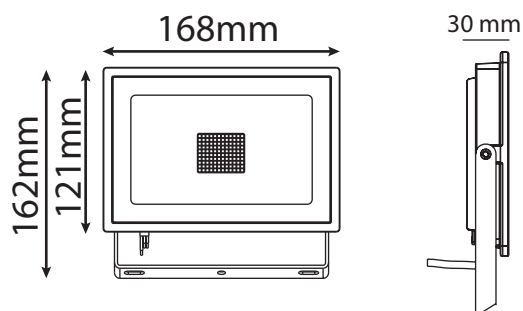

Dimmable : Non

Température couleur : 6000K

Dimensions (H x l x P): 123 x 168 x 32 mm

Longueur câble : 80 cm 3G 1,0mm²

Emballage : Boite

EAN : 3701124415318

Paramètres Optiques

Efficacité Lumineuse : > 90%

Dimmable : Non

Température couleur : 4000K

Dimensions (H x l x P): 121 x 168 x 30 mm

Longueur câble : 80cm 3G 1.0mm² HO5RN-F

Emballage : Boite

EAN : 3701124415097

Paramètres Optiques

Efficacité Lumineuse : > 90%

-20 °C- +45 °C/10%-70%

Allumage : Immédiat

Facteur de puissance = 0,99

Angle : 112°

Matériaux utilisés : Aluminium + Verre

Durée de vie théorique de la LED : 30,000 Heures

Indice de protection IP : IP65

Indice de protection IK : IK06

Poids Net : 0.519 Kg

Dimensions

Les normes internationales fixent la tolérance du flux lumineux et de la charge associée à ± 10 %. La température des couleurs est soumise à une tolérance pouvant aller jusqu'à +/-150° Kelvin par rapport à la valeur nominale