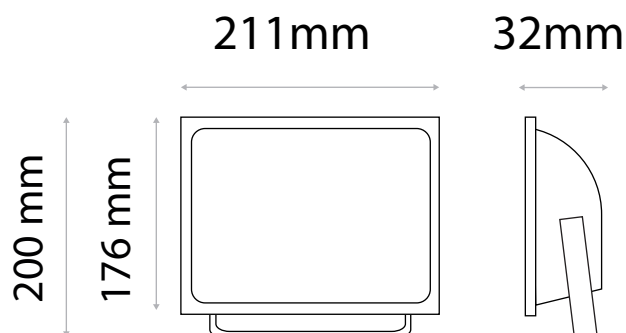

Les produits présentés dans les documents, offres commerciales, catalogues ou fiches techniques sont soumis à modification sans préavis.
Les caractéristiques ne deviennent contractuelles qu'après accord écrit de la direction de MIIDEX LIGHTING.