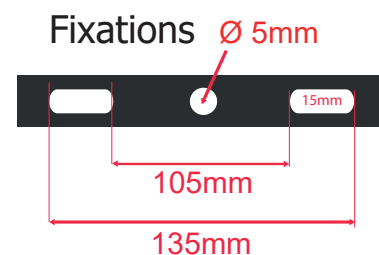

Température couleur : 3000K

Lumens : 2580 Lm

EN 62 471 : Groupe 0

Dimensions (L x l x H): 211 x 176 x 32 mm

Longueur câble : 80cm 3G 1.0mm²

Emballage : Boite

EAN : 3701124415080

Paramètres Optiques

Dimmable : Non

Température couleur : 6000K

Dimensions (H x l x P): 123 x 168 x 32 mm

Longueur câble : 80 cm 3G 1,0mm²

Emballage : Boite

EAN : 3701124415318

Paramètres Optiques

Efficacité Lumineuse : > 90%

Indice de protection IK : IK06

Poids Net : 0,538Kg

Dimensions

Les normes internationales fixent la tolérance du flux lumineux et de la charge associée à ± 10 %. La température des couleurs est soumise à une tolérance pouvant aller jusqu'à +/-150° Kelvin par rapport à la valeur nominale

Dimmable : Non

Température couleur : 4000K

Dimensions (H x l x P): 121 x 168 x 30 mm

Longueur câble : 80cm 3G 1.0mm² HO5RN-F

Emballage : Boite

EAN : 3701124415097

Paramètres Optiques

Efficacité Lumineuse : > 90%