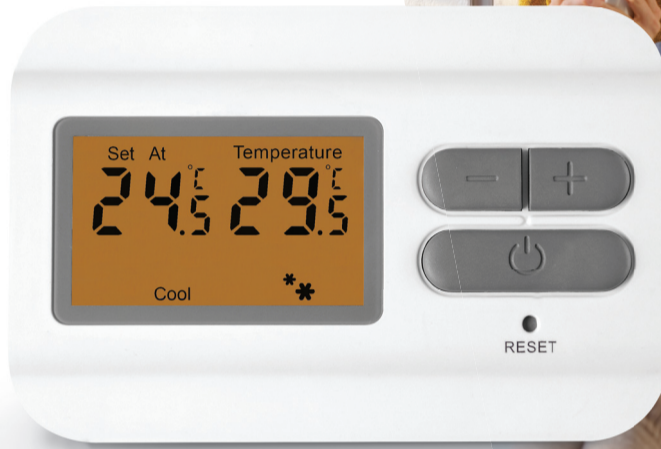

avidsen

avidsen

Comfort

Digital thermostat with LCD display

± 1°C

ACCURACY

5°C - 35°C

TEMPERATURE CONTROL

2xAAA (NOT INCLUDED)

HORS GEL = 7°C

MAX 6(2)A

Because you're so important

SUPPORT CALL

VIRTUAL ASSISTANT

VIDEOS TUTOS

RECYCLE PACKAGING

2 YEARS

GUARANTEE

103952 V7

Made in PRC - Imported by avidsen France
19 avenue Marcel Dassault - ZAC des Deux Lions - 37200 Tours

FR Thermostat digital à écran LCD - Simple d'utilisation et idéal pour contrôler la température d'une pièce (chambre, cuisine, etc.). Il permet d'actionner un appareil de chauffage ou de climatisation à chaque fois que la température ambiante est inférieure ou supérieure à une température de référence choisie au préalable par l'utilisateur.

EN Digital thermostat with LCD display - Simple and ideal to monitor the temperature of an environment (bedroom, kitchen, etc.). Allows for operation of heating/cooling equipment, when that the temperature to be monitored is lower/higher than a user-preset reference temperature.

NL Digitale thermostat met LCD-display - Eenvoudig en ideaal om de temperatuur van een omgeving te monitoren (slaapkamer, keuken, etc.). Het laat toe een apparaat voor de verwarming/afkoeling te activeren, elke keer de temperatuur van de monitoreren omgeving kleiner/groter is dan een referentietemperatuur die vooraf werd ingesteld door de gebruiker.

DE Digitaler Thermostat mit LCD-Anzeige - Einfach und ideal für die Überwachung der Temperatur einer Umgebung (Schlafzimmer, Küche, etc.). Ermöglicht den Betrieb einer Vorrichtung zum Heizen/Kühlen, wenn die Temperatur der Umgebung zu überwatchen ist kleiner/größer ist als eine vom Benutzer vorgegebene Referenztemperatur.

ES Termostato digital con display LCD - Senlllo e ideal para monitorar la temperatura de un ambiente (dormitorio, cocina, etc.). Permite accionar un aparato para la calefacción/refrigeración, cada vez que la temperatura del ambiente a monitorar es menor/mayor de una temperatura de referencia programada por el usuario.

PT Termostato digital com display LCD - Este simples equipamento constitui a solução ideal para monitorar a temperatura dum ambiente (quarto, cozinha, etc.). Permite acionar uma aparelhagem para aquecer/arrefecer cada vez que a temperatura do ambiente a monitorar for inferior/superior à temperatura de referência pré-programada pelo utente.

IT Termostato digitale a display LCD - Semplice e ideale per monitorare la temperatura di un ambiente (camera da letto, cucina ecc). Consente di azionare un'apparecchiatura per il riscaldamento/raffreddamento, ogni qual volta che la temperatura dell'ambiente da monitorare è minore/maggiore di una temperatura di riferimento preimpostata dall'utente.

EL Ψηφιακός θερμοστάτης με οθόνη LCD - Απλός είναι ιδανικός για την παρακολούθηση της θερμοκρασίας ενός χώρου (κρεβατοκάμαρα, κουζίνα κλπ). Επιτρέπει την ενεργοποίηση ή απενεργοποίηση της θέρμανσης/ψύξης, κάθε φορά που η θερμοκρασία του χώρου που θέλετε να παρακολουθήσετε είναι μικρότερη/μεγαλύτερη από τη θερμοκρασία αναφοράς που έχει προκαθοριστεί από το χρήστη.