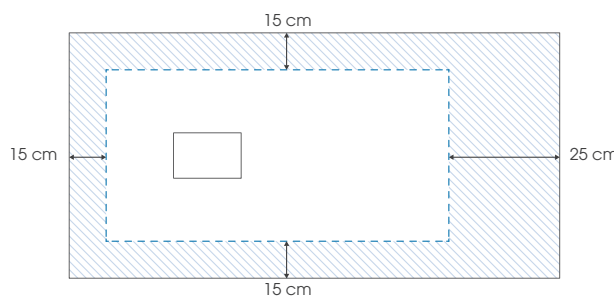

Receveur extra-plat découpable, en Biocryl et Biotec

Hauteur
4 cm

Poids
19 kg/m²

Décaissement
total

Faible
décaissement

Sans
décaissement

ADHÉRENCE

Aspect pierre
et lisse

Blanc
mat grainé

Gris anthracite
mat grainé

Gris béton
mat grainé

Noir
mat grainé

Sable
mat grainé

Taupe
mat grainé

Zone maximale de découpe
Découpe possible sur maximum 3 des 4 côtés
(si le receveur n'est pas totalement encastré,
les côtés découpés doivent être positionnés contre les murs)

X	Y	X	Y
80	80	140	80
90	90	140	90
100	80	140	100
100	90	160	80
100	100	160	90
120	80	160	100
120	90	180	80
120	100	180	90
		180	100

Tolérance sur X et Y :
±0,5 cm

Bonde extra-plate pour un faible décaissement de chape

Kinesurf découpable 180 x 80 - couleur blanc aspect pierre - pose avec faible décaissement

Kinesurf découpable 120 x 90 - couleur gris béton aspect pierre - pose avec faible décaissement - présenté avec Kinewall Pietra gris béton