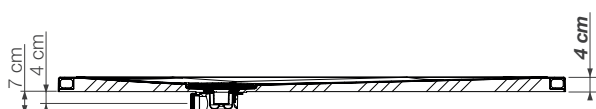

Receveur extra-plat découpable, en Biocryl et Biotec

Hauteur
4 cm

Poids
19 kg/m²

Décaissement
total

Faible
décaissement

Sans
décaissement

ADHÉRENCE

Aspect pierre
et lisse

Blanc
mat grainé

Gris anthracite
mat grainé

Gris béton
mat grainé

Noir
mat grainé

Sable
mat grainé

Taupe
mat grainé

Zone maximale de découpe
Découpe possible sur maximum 3 des 4 côtés
(si le receveur n'est pas totalement encastré,
les côtés découpés doivent être positionnés contre les murs)

X	Y	X	Y
80	80	140	80
90	90	140	90
100	80	140	100
100	90	160	80
100	100	160	90
120	80	160	100
120	90	180	80
120	100	180	90
		180	100

Tolérance sur X et Y :
±0,5 cm

Bonde extra-plate pour un faible décaissement de chape