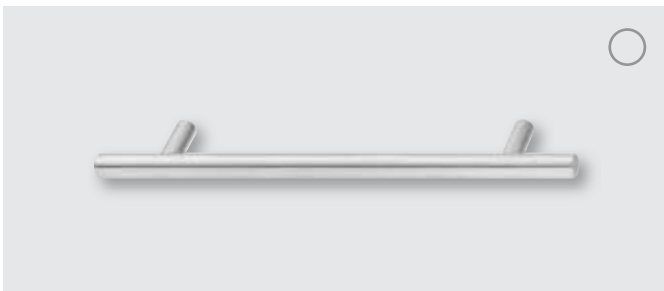

## Poignée de meuble

Carré – moderne, pur

Acier inox, brossé mat

Dimensions 136 x 35, ea 96 mm  
 Dimensions 168 x 35, ea 128 mm  
 Dimensions 200 x 35, ea 160 mm  
 Dimensions 232 x 35, ea 192 mm

Réf. 155.01.400  
 Réf. 155.01.401  
 Réf. 155.01.402  
 Réf. 155.01.403

Acier inox, aspect laiton poli, revêtement PVD

Dimensions 136 x 35, ea 96 mm  
 Dimensions 168 x 35, ea 128 mm

Réf. 112.04.060  
 Réf. 112.04.061

Acier inox, noir graphite, revêtement PVD

Dimensions 136 x 35, ea 96 mm  
 Dimensions 168 x 35, ea 128 mm

Réf. 112.04.062  
 Réf. 112.04.063

- > Diamètre : poignée 12 mm, support 10 mm
- > Montage : à visser avec vis fileté M4