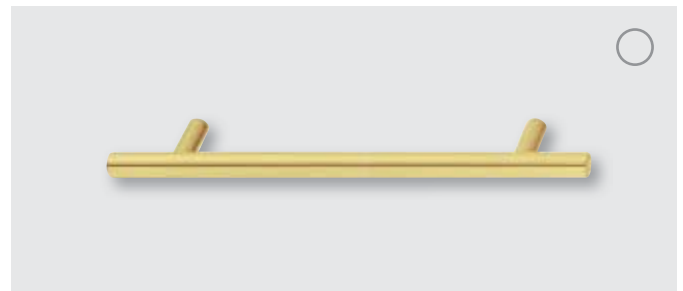

## Poignée de meuble

Carré – moderne, pur

Acier inox, brossé mat

Dimensions 136 x 35, ea 96 mm  
 Dimensions 168 x 35, ea 128 mm  
 Dimensions 200 x 35, ea 160 mm  
 Dimensions 232 x 35, ea 192 mm

Réf. 155.01.400  
 Réf. 155.01.401  
 Réf. 155.01.402  
 Réf. 155.01.403

Acier inox, aspect laiton poli, revêtement PVD

Dimensions 136 x 35, ea 96 mm  
 Dimensions 168 x 35, ea 128 mm

Réf. 112.04.060  
 Réf. 112.04.061

Acier inox, noir graphite, revêtement PVD

Dimensions 136 x 35, ea 96 mm  
 Dimensions 168 x 35, ea 128 mm

Réf. 112.04.062  
 Réf. 112.04.063

- > Diamètre : poignée 12 mm, support 10 mm
- > Montage : à visser avec vis fileté M4