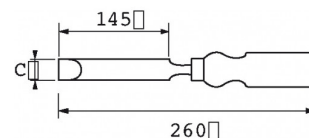

B-607-...

Ciseaux de sculpteur

BÂTIMENT

DESCRIPTION

Ciseaux de sculpteur

Manche bois. Pour réaliser des pièces de forme. Livrés avec embout de protection.

DONNÉES SPÉCIFIQUES

Référence commerciale	Poids (g)	C (mm)	Garantie
B-607-6	110	6	O
B-607-8	120	8	O
B-607-35	220	35	O

B-607-10	130	10	O
B-607-30	200	30	O
B-607-12	130	12	O
B-607-25	185	25	O
B-607-15	140	15	O
B-607-20	170	20	O
B-607-18	160	18	O