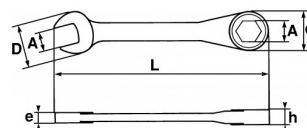

50-FA...

Clés mixtes courtes à cliquet

CLÉS DE SERRAGE