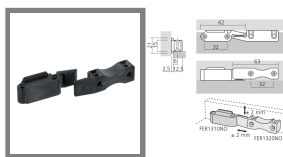

Vous l'attendiez, il est ENFIN sorti !
 Découvrez dès maintenant
 l'édition 16 du catalogue LMC.

> Découvrir

Ferrure d'assemblage

E-code **WTR**

A visser.
 Réglage +/- 2 mm.
 Matériau : plastique

| RÉF.ARTICLE | PRÉSENTATION | REBORD |
|-------------|--------------|--------|
| FER1320NO | noir | sans |