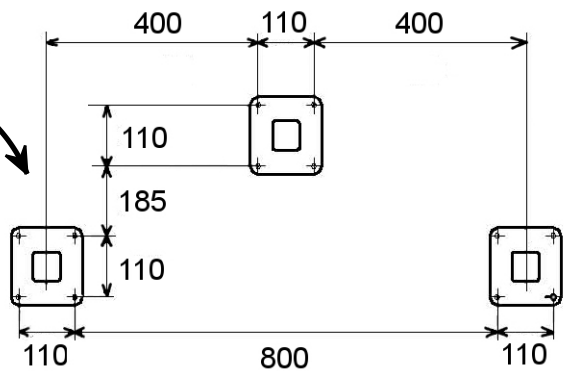

BARRIERE DE PARKING

Réfs.: B304 - B305 - B306

x12

x12

x1

"clic"