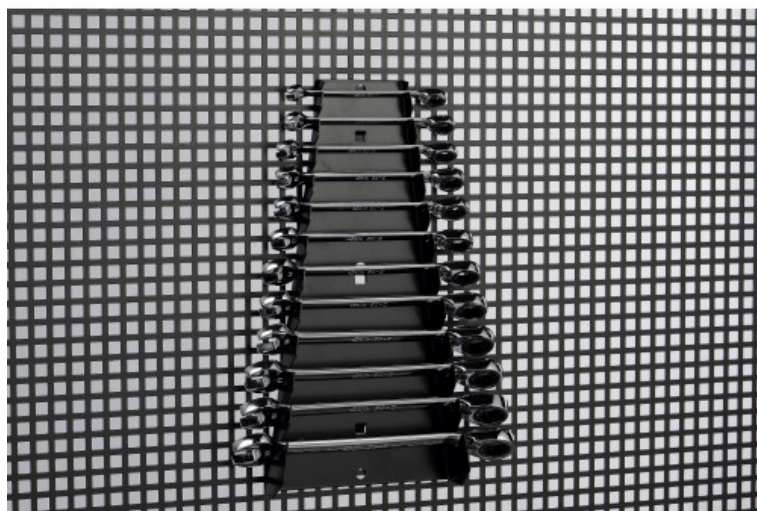

RC-40

Support 12 clés mixtes et clés à fourches

RANGEMENT DES OUTILS

DESCRIPTION

Support 12 clés mixtes et clés à fourches

Utilisation avec panneau mural, armoire à rideau et armoire murale. Livré avec clips de blocage. Pour clés mixtes :
- 50 et 51-A : 8 à 32 mm, - 50-C : 8 à 24 mm, - 50-R et 50-CT : 8 à 19 mm, - 10-N : 6x7 à 30x32 mm.

DONNÉES SPÉCIFIQUES

Désignation	SUPPORT 12 CLES MIXTES
Référence commerciale	RC-40
Poids (g)	450
Garantie	C