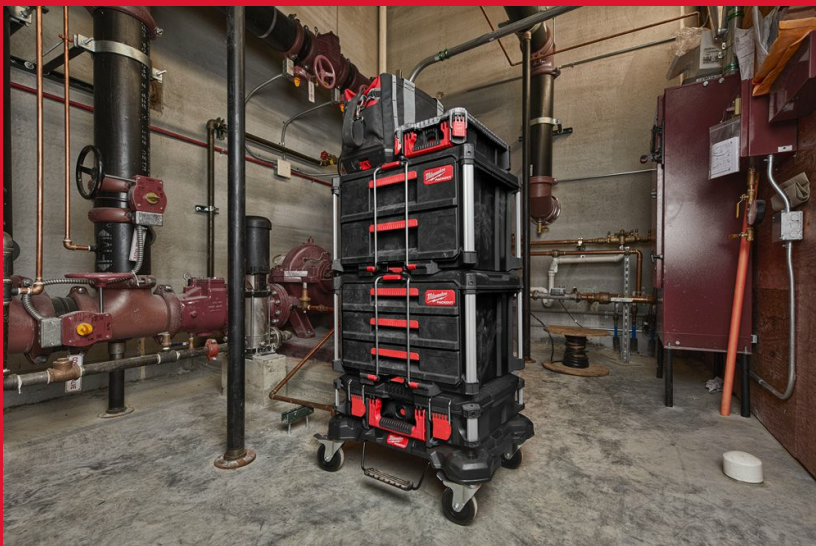

Packout 3 Drawer Tool Box

COFFRET 3 TIROIRS PACKOUT™

- Le coffret 3 tiroirs PACKOUT™ permet d'accéder facilement à vos outils, même lorsqu'ils sont placés au bas de votre système PACKOUT™
- Les glissières à billes en acier supportent jusqu'à 11 kg de poids par tiroir
- La barre de sécurité verrouillable empêche l'ouverture indésirable des tiroirs pendant le transport et permet de fermer les tiroirs avec un cadenas.
- Chaque boîte est livrée avec un ensemble de diviseurs à réglage rapide qui permettent aux utilisateurs de personnaliser entièrement la disposition des tiroirs pour une meilleure organisation.
- Coins avec des renforts en métal
- Construit avec des polymères résistants aux chocs pour une meilleure durée de vie sur chantier.
- Fait partie du système PACKOUT™

Dimension (mm)	363 x 564 x 414
Capacité de chargement	22
Réf	4932472130