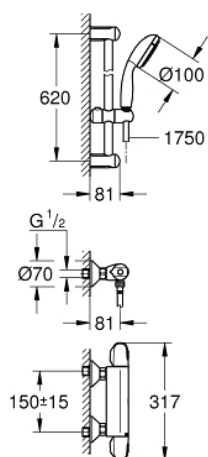

## 34 825 001 GROHTHERM 1000 MITIGEUR THERMOSTATIQUE DOUCHE 1/2" AVEC ENSEMBLE DE DOUCHE

### DESCRIPTION DU PRODUIT

- Composé de :
- Mitigeur thermostatique douche Grotherm 1000 1/2"
- (34 818)
- Tempesta ensemble de douche complet 2 jets, 600 mm (27 598)
  
- Version GROHE Professional

### PIÈCES DÉTACHÉES

- 1: Poignée d'arrêt (N ° de commande 47972000)
  - 1.1: Plaque de recouvrement poignée (N ° de commande 4797400M)
  - 2: Tête à disques en céramique 1/2" (N ° de commande 45346000)
  - 2.1: Joint torique 18,2 x 1,7 (N ° de commande 0392400M)
  - 3: Poignée contrôle de température Grotherm 2000 (N ° de commande 47978000)
  - 3.1: Plaque de recouvrement poignée (N ° de commande 4797400M)
  - 4: Bague de fixation (N ° de commande 47743000)
  - 5: Cartouche thermostatique compacte 1/2" (N ° de commande 47885000)
  - 6: conduite d'eau (N ° de commande 47975000)
  - 7: Clapets anti-retours (N ° de commande 47189000)
  - 7.1: filtre à impuretés (N ° de commande 0726400M)
  - 7.2: Clapets anti-retours (N ° de commande 08565000)
  - 7.3: Joint torique 17 x 2 (N ° de commande 0305500M)
  - 8: Raccord S mural (N ° de commande 12075000)
  - 8.1: Joint (N ° de commande 0138600M)
  - 8.2: Rosace (N ° de commande 0221000M)
  - 9: Clapets anti-retours (N ° de commande 47886000)
  - 10: Curseur (N ° de commande 48099000)
  - 11: Embout de barre (N ° de commande 48098000)
  - 12: Filtre (N ° de commande 0700200M)
  - 13: Rallonge 3/4" 20 mm (N ° de commande 0713000M)\*
  - 14: Clé (N ° de commande 19332000)\*
  - 15: Clé spéciale (N ° de commande 19377000)\*
- \*Accessoires spéciaux