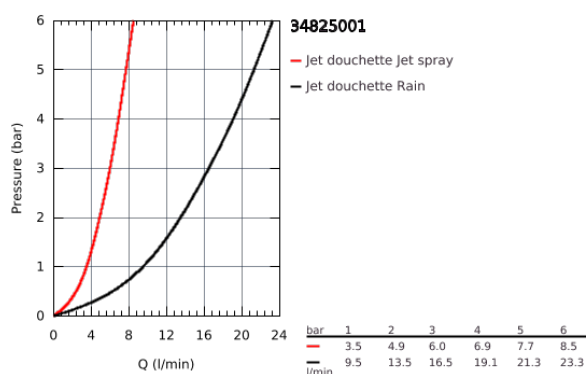

## 34 825 001 GROHTHERM 1000 MITIGEUR THERMOSTATIQUE DOUCHE 1/2" AVEC ENSEMBLE DE DOUCHE

### DESCRIPTION DU PRODUIT

- Composé de :
- Mitigeur thermostatique douche Grotherm 1000 1/2"
- (34 818)
- Tempesta ensemble de douche complet 2 jets, 600 mm (27 598)
  
- Version GROHE Professional