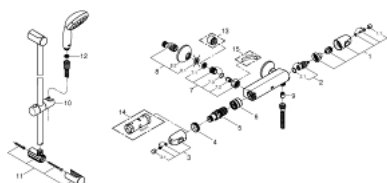

## 34 825 001 GROHTHERM 1000 MITIGEUR THERMOSTATIQUE DOUCHE 1/2" AVEC ENSEMBLE DE DOUCHE

### DESCRIPTION DU PRODUIT

- Composé de :
- Mitigeur thermostatique douche Grotherm 1000 1/2"
- (34 818)
- Tempesta ensemble de douche complet 2 jets, 600 mm (27 598)
  
- Version GROHE Professional

### PIÈCES DÉTACHÉES

- 1: Poignée d'arrêt (N ° de commande 47972000)
  - 1.1: Plaque de recouvrement poignée (N ° de commande 4797400M)
  - 2: Tête à disques en céramique 1/2" (N ° de commande 45346000)
  - 2.1: Joint torique 18,2 x 1,7 (N ° de commande 0392400M)
  - 3: Poignée contrôle de température Grotherm 2000 (N ° de commande 47978000)
  - 3.1: Plaque de recouvrement poignée (N ° de commande 4797400M)
  - 4: Bague de fixation (N ° de commande 47743000)
  - 5: Cartouche thermostatique compacte 1/2" (N ° de commande 47885000)
  - 6: conduite d'eau (N ° de commande 47975000)
  - 7: Clapets anti-retours (N ° de commande 47189000)
  - 7.1: filtre à impuretés (N ° de commande 0726400M)
  - 7.2: Clapets anti-retours (N ° de commande 08565000)
  - 7.3: Joint torique 17 x 2 (N ° de commande 0305500M)
  - 8: Raccord S mural (N ° de commande 12075000)
  - 8.1: Joint (N ° de commande 0138600M)
  - 8.2: Rosace (N ° de commande 0221000M)
  - 9: Clapets anti-retours (N ° de commande 47886000)
  - 10: Curseur (N ° de commande 48099000)
  - 11: Embout de barre (N ° de commande 48098000)
  - 12: Filtre (N ° de commande 0700200M)
  - 13: Rallonge 3/4" 20 mm (N ° de commande 0713000M)\*
  - 14: Clé (N ° de commande 19332000)\*
  - 15: Clé spéciale (N ° de commande 19377000)\*
- \*Accessoires spéciaux