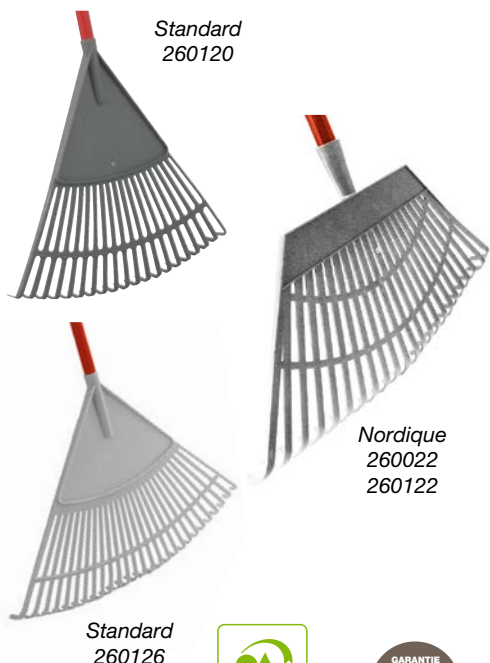

CÔTÉ JARDIN

LES BALAIS

Standard
260120

Nordique
260022
260122

Standard
260126

BALAI À GAZON

FIL PLAT RÉSINE HAUTE QUALITÉ - POLYPROPYLÈNE

CARACTÉRISTIQUES

- Fil plat résine anticorrosion et imputrescible.
- Idéal pour décoller et ramasser l'herbe et les feuilles mortes sans efforts.

	DIMENSION OUTIL			
	20 DENTS	27 DENTS	22 DENTS NORDIQUE	
Sans manche	-	-	260022 3 026722 600226	1
Manche Bois pomme H 150 cm	260120 3 026722 601209	260126 3 026722 601261	260122 3 026722 601223	3

ENTREtenir ET Embellir

PINCE À DÉCHETS

82 CM - PVC

CARACTÉRISTIQUES

- Permet le ramassage des déchets sans efforts et sans courbures pour un maximum de confort.

	DIMENSION OUTIL		
	261010		
Manche Acier H 82 cm	 3 026722 610102		1