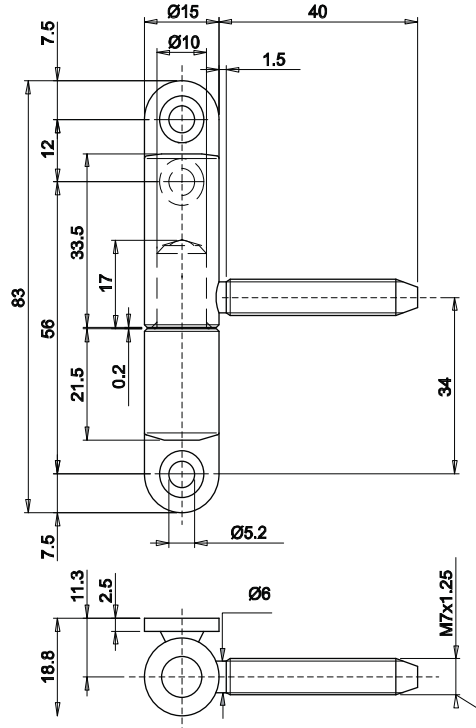

# P50 Ø15

(M7 x 40)

Plastifié Blanc (RAL 9010)

**POIDS :** gr 86,50

**CODE  
KODE**

P3

**CGP50150P312**  
Mâle sur platine à 3 trous

Plastifié Blanc (RAL 901)

# P50 Ø15

(M7 x 40, mâle avec 2 trous)  
(M7 x 40, Rahmenteil mit 2 Loechern)

Plastifié Blanc (RAL 9010)

**POIDS :** gr 86,60

**CODICE  
CODE**

P3

**CFP50150P392**  
Femelle sur chargeur (M7 x 40)

Plastifié Blanc (RAL 9010)

P3

**CGP50150P313**  
Mâle sur platine à 2 trous

Plastifié Blanc (RAL 9010)