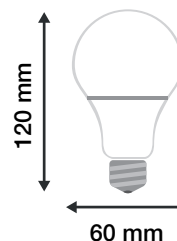

Dimensions

FONCTIONNE
AVEC L'APPLICATION
SMART LIFE