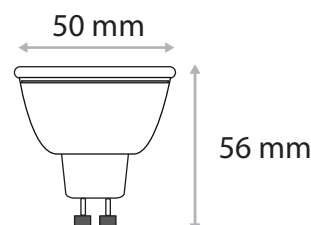

Ref. 738897

Culot : E27

Lumens : 960 Lm

Puissance absorbée : 12W

Puissance restituée : ≈110W

Dimmable : Oui (avec application)

Température couleur : RGB+W (2700K à 6500K)

Dimensions (Ø x H) : Ø60 x 120 mm

Température couleur : RGB+W (2700K à 6500K)

Dimensions (Ø x H) : Ø50 x 56 mm

Emballage : Boîte

EAN : 3701124420992

Dimensions

Paramètres Optiques

Efficacité Lumineuse : > 90%

Index Rendu Couleur (IRC) : > 80