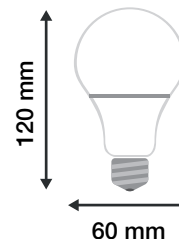

Ref. 738894

Culot : E27

Puissance absorbée : 9W

Puissance restituée : ≈80W

Dimmable : Oui (avec application)

Température couleur : RGB+W (2700K à 6500K)

Lumens : 800 Lm

Dimensions (Ø x H) : Ø60 x 120 mm

Emballage : Boîte

EAN : 3701124420930

Dimensions

FUNCTIONNE
AVEC L'APPLICATION
SMART LIFE

- Peut nécessiter plusieurs secondes entre la manipulation de synchronisation et le clignotement rapide de l'ampoule.

Ref. 738897

Culot : E27

Lumens : 960 Lm

Puissance absorbée : 12W

Puissance restituée : ≈110W

Dimmable : Oui (avec application)

Température couleur : RGB+W (2700K à 6500K)

Dimensions (Ø x H) : Ø60 x 120 mm

Température couleur : RGB+W (2700K à 6500K)

Dimensions (Ø x H) : Ø50 x 56 mm

Emballage : Boîte

EAN : 3701124420992

Dimensions

Paramètres Optiques

Efficacité Lumineuse : > 90%

Index Rendu Couleur (IRC) : > 80