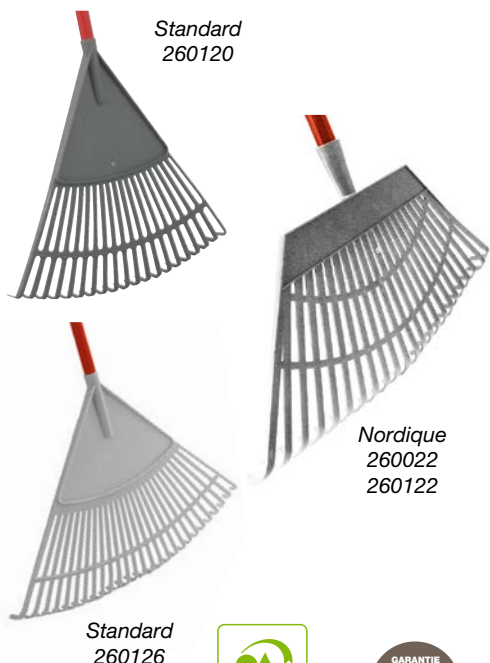

CÔTÉ JARDIN

LES BALAIS

Standard
260120

Nordique
260022
260122

Standard
260126

BALAI À GAZON

FIL PLAT RÉSINE HAUTE QUALITÉ - POLYPROPYLÈNE

CARACTÉRISTIQUES

- Fil plat résine anticorrosion et imputrescible.
- Idéal pour décoller et ramasser l'herbe et les feuilles mortes sans efforts.

	DIMENSION OUTIL			
	20 DENTS	27 DENTS	22 DENTS NORDIQUE	
Sans manche	-	-	260022 3 026722 600226	1
Manche Bois pomme H 150 cm	260120 3 026722 601209	260126 3 026722 601261	260122 3 026722 601223	3

PINCE À DÉCHETS

82 CM - PVC

CARACTÉRISTIQUES

- Permet le ramassage des déchets sans efforts et sans courbures pour un maximum de confort.

	DIMENSION OUTIL		
	261010		
Manche Acier H 82 cm	 3 026722 610102		1