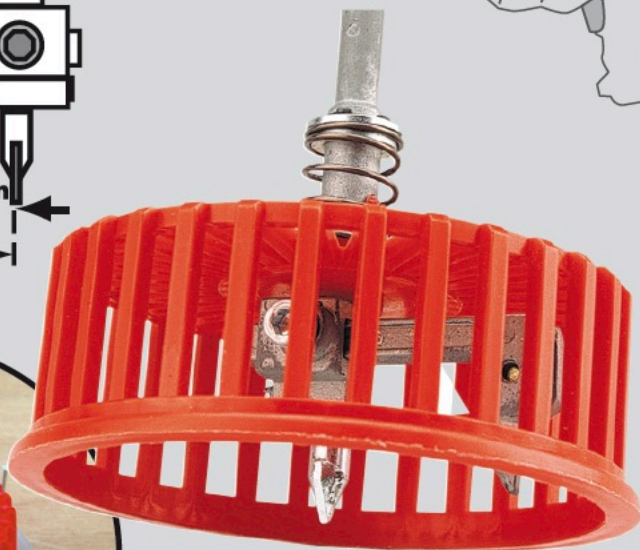

# COUPE CARREAU CIRCULAIRE

Circular tile cutter

## MasterSeries

A utiliser avec une perceuse portative. La forme de la lame et l'encoche de protection évitent toute altération de celle-ci.

Très robuste. Mèche et lame en acier forgé et carbure de tungstène. Dispositif de protection contre les blessures. Capacité de 20 à 94 mm. Hauteur de coupe : 16 mm.

To be used with electric drill. The shape of blade and protection notch avoids the blade from being altered. Very sturdy. Nit and blade in forged steel and tungsten carbide. Injury protection devise. Capacity from 20 to 94 mm. Cutting height : 16 mm.