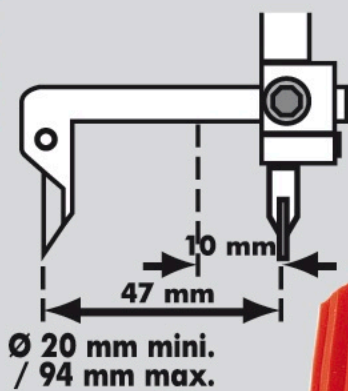

## MasterSeries

A utiliser avec une perceuse portative. La forme de la lame et l'encoche de protection évitent toute altération de celle-ci.

Très robuste. Mèche et lame en acier forgé et carbure de tungstène. Dispositif de protection contre les blessures. Capacité de 20 à 94 mm. Hauteur de coupe : 16 mm.

To be used with electric drill. The shape of blade and protection notch avoids the blade from being altered. Very sturdy. Nit and blade in forged steel and tungsten carbide. Injury protection devise. Capacity from 20 to 94 mm. Cutting height : 16 mm.