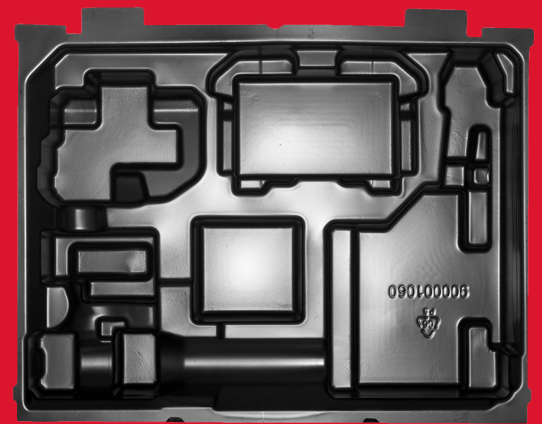

# HD Box Insert 11 - 1 pc

## INSERTS POUR HD BOXES

- Inserts moulés pour HD Boxes Milwaukee ®
- Localise et protège en toute sécurité les outils, les batteries, les chargeurs et les accessoires pour le stockage et le transport

Machines adaptées à ce kit	M18 FIWF12-502X, M18 FID-502X, M18 ONEID-502X, M18 ONEIWP-502X, M18 ONEIWF-502X
Insert HD Box	1 1
Taille HD Box	1
Réf	4932453510