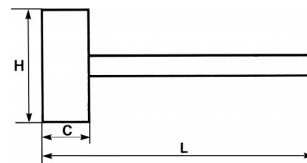

307-51

Maillet bois

MARTELLERIE

DESCRIPTION

Maillet bois

Forme tonneau.Manche bois dur

DONNÉES SPÉCIFIQUES

| | |
|-----------------------|--------------|
| Désignation | MAILLET BOIS |
| Référence commerciale | 307-51 |
| L (mm) | 335 |
| Poids (g) | 200 |
| C (mm) | 53 |

| | |
|----------|-----|
| H (mm) | 125 |
| Garantie | 0 |