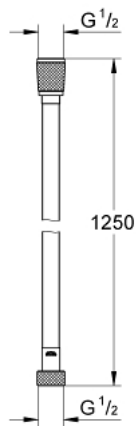

Pure Freude
an Wasser

28 362 DA1 SILVERFLEX FLEXIBLE

DESCRIPTION DU PRODUIT

- Colour: Warm Sunset
- 1250 mm
- Surface lisse pour un nettoyage facile
- Système anti-torsion
- Résistance à la pression jusqu'à 5 bars
- Résistance à la traction jusqu'à 500N
- Résistance à la chaleur 70°C
- Anti-plies résistant aux pliuers
- Connexion universelle G 1/2" x 1/2"
- GROHE ProGrip avec surface moletée
- GROHE Finition Longue Durée