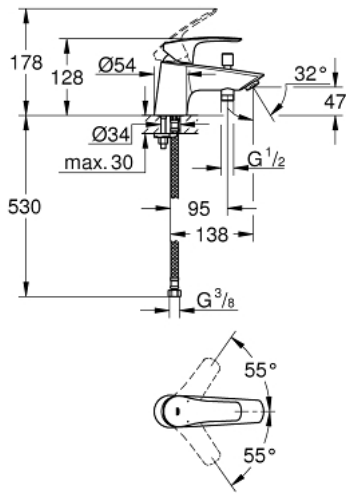

33 412 003 EUROSMART MITIGEUR MONOCOMMANDE BAIN / DOUCHE

DESCRIPTION DU PRODUIT

- Monotrou sur plaque
- Levier de commande métallique
- GROHE SilkMove Cartouche en céramique 35mm avec butée éco 1/2 débit
- Limiteur de débit ajustable
- avec limiteur de température
- GROHE StarLight Chrome éclatant et durable
- GROHE FastFixation installation rapide
- Inverseur automatique pour 2 sorties
- Mousseur
- Clapet anti-retour intégré
- Flexibles de raccordement souples
- Protégé contre les retours d'eau
- Version GROHE Professional