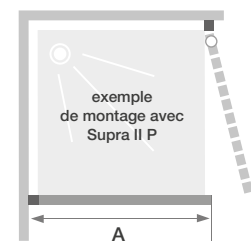

SUPRA II FIXE

Paroi fixe uniquement pour montage en angle avec les portes de la gamme Supra II

En angle

Verre
4 mm

Supra II Fixe - profilé blanc - verre transparent + porte Supra II P

CARACTÉRISTIQUES

- 2 finitions de verre au choix (selon les modèles)
- 2 finitions de profilé au choix (selon les modèles)

Dimensions en cm		Taille 70	Taille 80	Taille 90	Taille 100	Taille 120
Largeur (mini/maxi)	A	67,5/70	77,5/80	87,5/90	97,5/100	117,5/120
Hauteur totale		185	185	185	185	185
Épaisseur du profilé vertical		1	1	1	1	1
Épaisseur du profilé horizontal		0,8	0,8	0,8	0,8	0,8
Réglage du faux-aplomb (sur un côté)		2,5	2,5	2,5	2,5	2,5