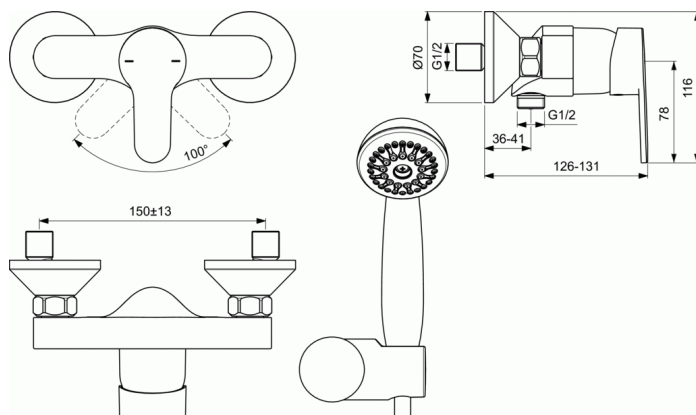

#### Mitigeur douche mural

Avec ensemble de douche (douchette anticalcaire  
1 jet pluie, flexible laiton 1,50 m,  
support douchette)

Corps monobloc en laiton chromé  
Cartouche Ø 40 mm C.L.I.C.K Technology à 2 disques  
céramique équipée  
Limiteur de température réglable (8 positions)  
Limiteur de débit avec point dur à 50% et butée escamotable,  
déverrouillable  
Manette métal pleine fixée par vis pointeau anti-desserage et  
isolateur thermique  
Raccords muraux excentriques fournis avec réducteurs  
acoustiques intégrés  
Rosaces métal fournies  
Sortie de douche ½" par le dessous avec clapet anti-retour  
intégré

#### PIECES DETACHEES

B961078AA - LEVIER MITIGEUR CART 40MM  
B960473AA - CACHE-VIS LEVIER CHROME  
B960779AA - CAPOT DE CARTOUCHE  
A860700NU -KIT ECO - LIMITEUR DEBIT CART A960500NU  
B960780NU - ECROU DE SERRAGE DE CART 40MM  
A963785NU - CARTOUCHE DIAMETRE 40MM  
A962594NU - JEU DE CLAPETS ANTI-RETOUR