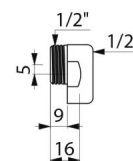

## CARACTÉRISTIQUES TECHNIQUES

Raccord excentré - Réf. 851015.2P

Raccordement	MF1/2"
Longueur	16 mm
Normes	
Garantie	

## DESCRIPTION

Raccord excentré - Réf. 851220.2P

Raccord excentré de 5 mm.  
MF3/4", L.14 mm.  
Laiton massif.  
Livré par 2 pièces.  
Garantie 10 ans.

## CARACTÉRISTIQUES TECHNIQUES

Raccord excentré - Réf. 851220.2P

Raccordement	MF3/4"
Longueur	14 mm
Normes	
Garantie	