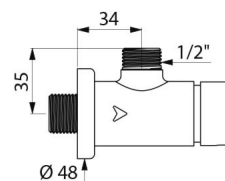

AVANTAGES

Déclenchement souple

Système testé à plus de 500 000 manœuvres

CARACTÉRISTIQUES TECHNIQUES

Robinet de douche TEMPOSOFT 2 - Réf. 748800

Raccordement	1/2"
Technologie	Temporisée
Hauteur	35 mm
Débit	9 l/min
Normes	
Garantie	

Ensemble de douche TEMPOSOFT 2

Réf. 749429

Temporisé

DESCRIPTION

Ensemble de douche TEMPOSOFT 2 - Réf. 749429

Ensemble de douche temporisé encastré :
 Robinet temporisé TEMPOSOFT 2 M1/2" pour alimentation en eau mitigée.
 Installation encastrée.
 Rosace en Inox 304 poli brillant Ø 130.
 Écartement/serrage réglable de 1 à 5 mm.
 Déclenchement souple.
 Temporisé ~30 secondes.
 Débit 6 l/min à 3 bar.
 Pomme de douche ROUND chromée, inviolable et antitartre avec régulation automatique de débit.
 Corps et pomme en laiton massif chromé.
 Garantie 10 ans.
 Adapté aux PMR.