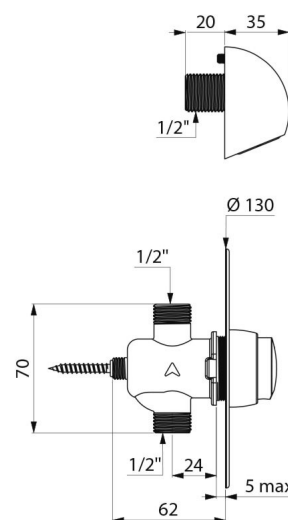

CARACTÉRISTIQUES TECHNIQUES

Ensemble de douche TEMPOSOFT 2 - Réf. 749429

Raccordement	1/2"
Technologie	Temporisée
Débit	6 l/min
Normes	 
Garantie	

AVANTAGES

Économie d'eau de 80 %

Déclenchement souple

Système temporisé testé à plus de 500000 manœuvres

AVANTAGES

Déclenchement souple

Système testé à plus de 500 000 manœuvres

CARACTÉRISTIQUES TECHNIQUES

Robinet de douche TEMPOSOFT 2 - Réf. 747800

Raccordement	1/2"
Technologie	Temporisée
Hauteur	70 mm
Débit	9 l/min
Normes	
Garantie	