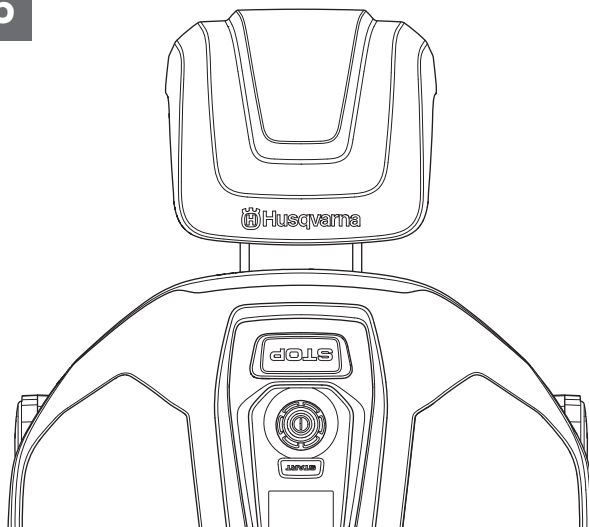

320/430X/450X NERA

Wall Hanger

4

5

6

305 / 310 Mark II / 315 Mark II / 405X / 415X

Wall Hanger

320/330X/420/430X/440/450X/520/550/550 EPOS