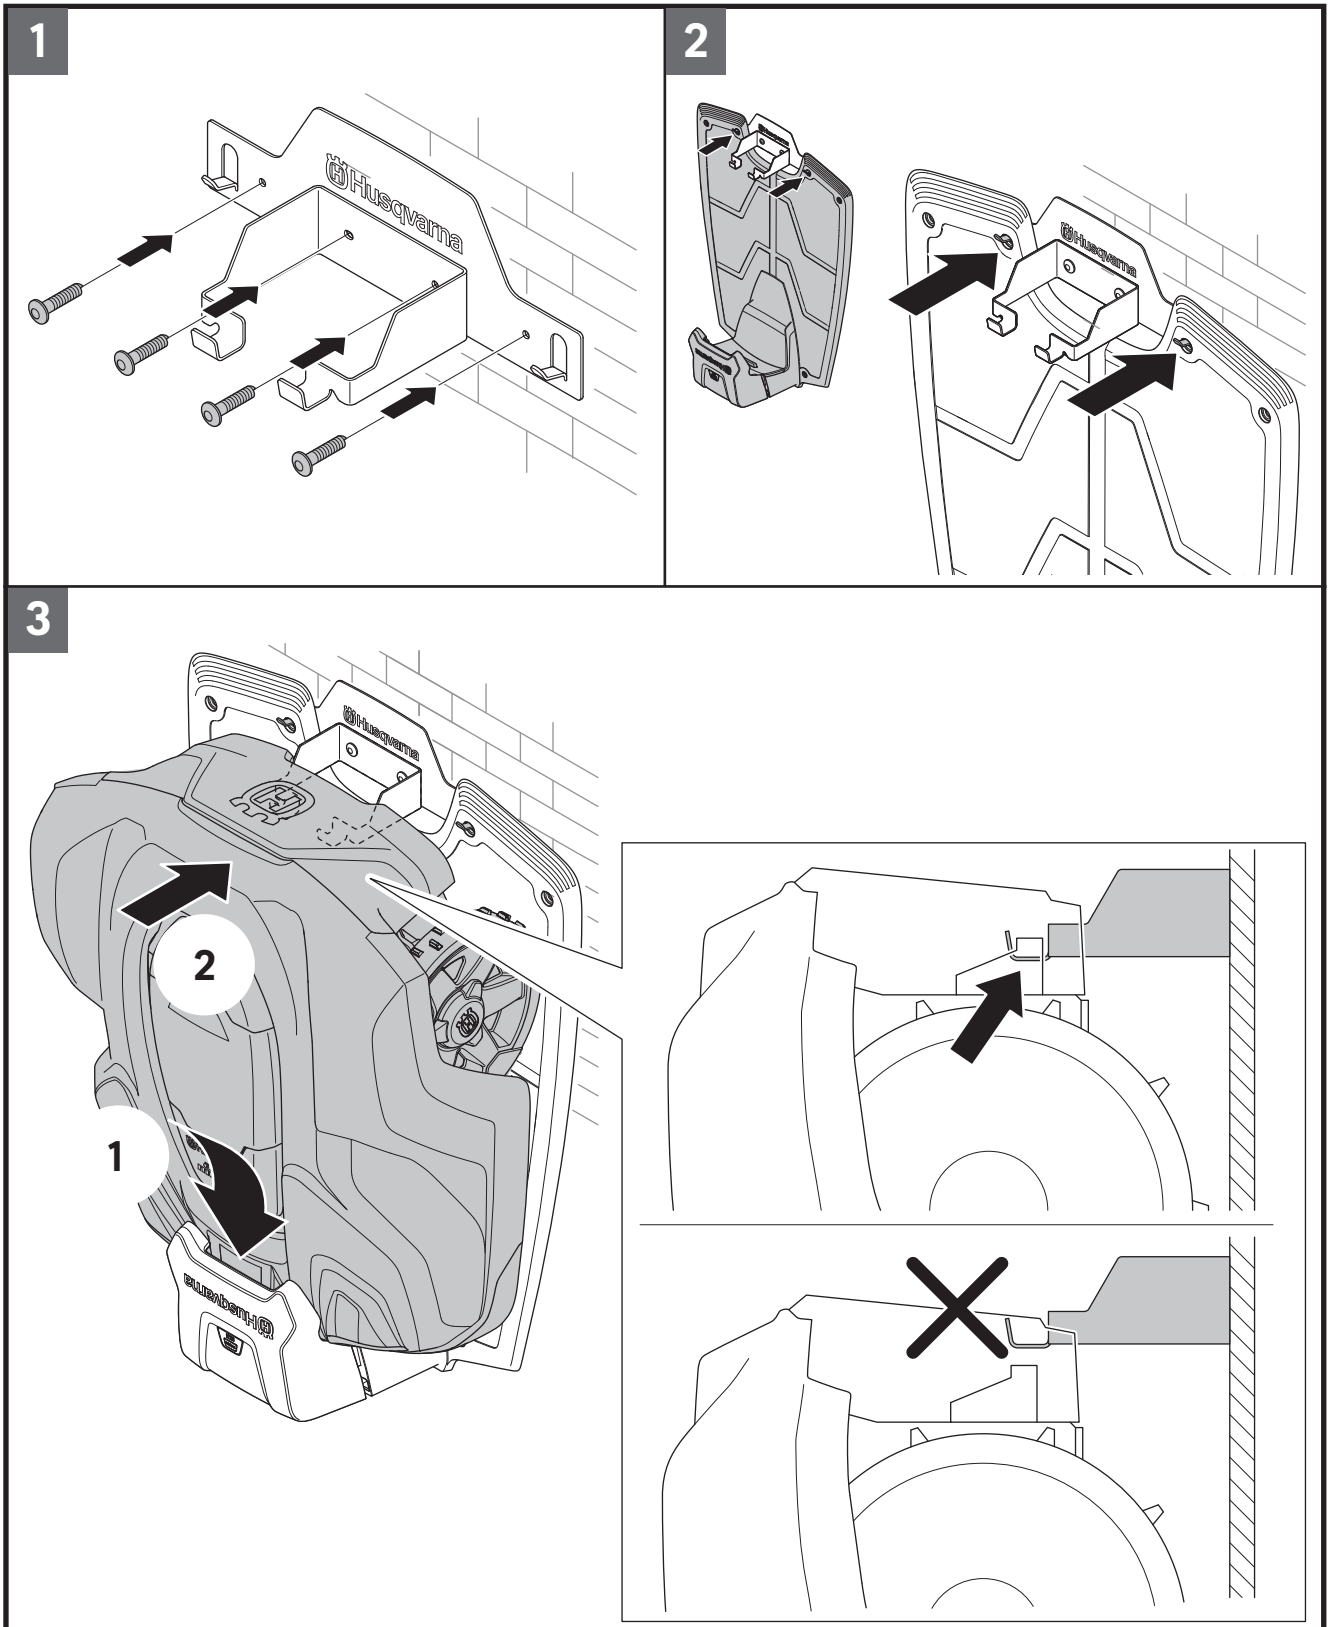

320/330X/420/430X/440/450X/520/550/550 EPOS

Wall Hanger