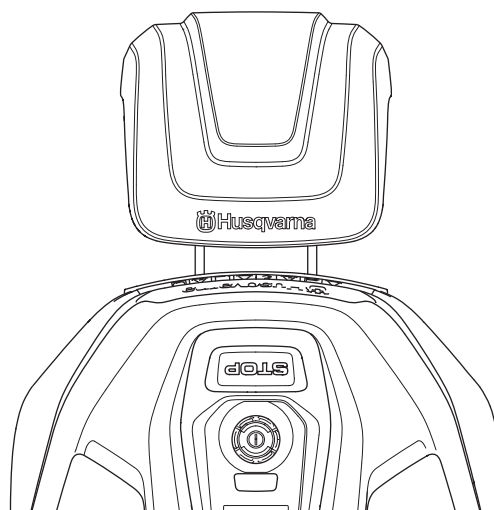

310X/410XE NERA

Wall Hanger

1

2

3

4

5

6