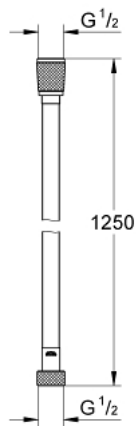

Pure Freude
an Wasser

28 362 001 SILVERFLEX FLEXIBLE

DESCRIPTION DU PRODUIT

- Colour: Chromé
- 1250 mm
- Surface lisse pour un nettoyage facile
- Système anti-torsion
- Résistance à la pression jusqu'à 5 bars
- Résistance à la traction jusqu'à 500N
- Résistance à la chaleur 70°C
- Anti-plies résistant aux plieurs
- Connexion universelle G 1/2" x 1/2"
- GROHE ProGrip avec surface moletée
- GROHE Brillance Longue Durée : Brillance éclatante année après année