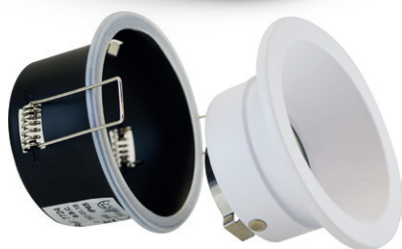

SUPPORT PLAFOND - BASSE LUMINANCE - ROND

Ø85x55mm

REF : 7724

Paramètres Electriques

Matériaux utilisés : Aluminium + PC + Verre

Indice de protection IP : IP65/20

Poids Net : 0,145 Kg

Ref. 7724

Produit : Support plafond Basse Luminance

Finition : Blanc

Orientable : Fixe

Dimensions (Ø x H) : Ø85 x 55 mm

Diamètre de perçage : Ø73 mm

Fixation plafond : Ailettes sur ressorts

Fixation ampoule : Étrier de fixation

Emballage : Boite

EAN : 3701124410061

Dimensions

SUPPORT PLAFOND - BASSE LUMINANCE - ROND

Ø85x55mm

REF : 77240

Ref. 77240

Produit : Support plafond Basse Luminance

Orientable : Fixe

Dimensions (Ø x H) : Ø85 x 55 mm

Diamètre de perçage : Ø75 mm

Fixation plafond : Ailettes sur ressorts

Fixation ampoule : Étrier de fixation

Finition : Noir

Emballage : Boite

EAN : 3701124425478