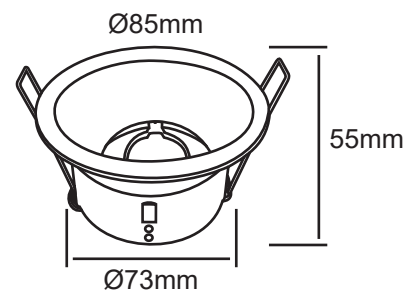

Dimensions