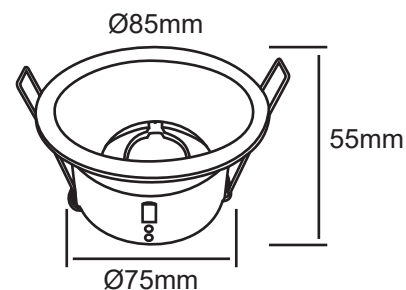

Produit : Support plafond Basse Luminance

Finition : Blanc

Orientable : Fixe

Dimensions (Ø x H) : Ø85 x 55 mm

Diamètre de perçage : Ø73 mm

Fixation plafond : Ailettes sur ressorts

Fixation ampoule : Étrier de fixation

Orientable : Fixe

Dimensions (Ø x H) : Ø85 x 55 mm

Diamètre de perçage : Ø75 mm

Fixation plafond : Ailettes sur ressorts

Fixation ampoule : Étrier de fixation

Finition : Noir

Emballage : Boite

EAN : 3701124425478

Dimensions

Paramètres Electriques

Matériaux utilisés : Aluminium + PC + Verre

Indice de protection IP : IP65/20

Poids Net : 0,145 Kg