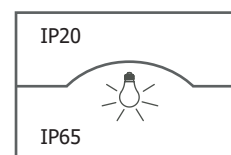

Dimensions