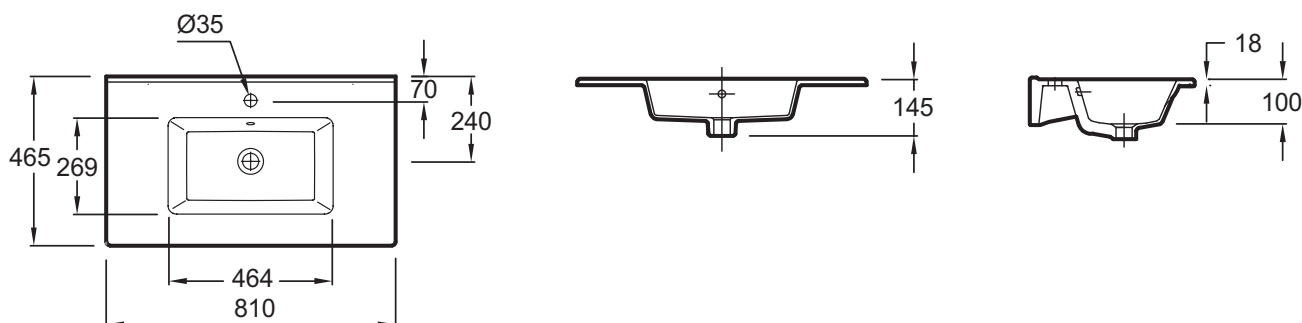

EXTA112

Collection : OLA

Couleur* :

00 - Blanc brillant

Caractéristiques techniques

- DIMENSIONS : 81 x 46,50 cm
- MATÉRIAU : Céramique
- PERCEMENT ROBINETTERIE : 1 trou
- INFOS COMPLÉMENTAIRES : Robinetterie non incluse
- Doit être utilisé impérativement avec le meuble associé
- POIDS : 14,4 kg
- TYPE D'INSTALLATION : Posé
- NOMBRE DE VASQUES : 1 cuve
- Plan-vasque non autoportant

Bénéfices consommateurs

- FINESSE : plan-vasque fin se superposant parfaitement sur le meuble
- PRATIQUE : Équipé d'une large plage de pose pratique au quotidien
- DESIGN : Cuve géométrique au style contemporain

Dessin technique

Descriptif CCTP : Plan-vasque 81 cm. EXTA112. Collection : OLA. DIMENSIONS : 81 x 46,50 cm. POIDS : 14,4 kg. MATÉRIAU : Céramique. TYPE D'INSTALLATION : Posé. PERCEMENT ROBINETTERIE : 1 trou. NOMBRE DE VASQUES : 1 cuve. INFOS COMPLÉMENTAIRES : Robinetterie non incluse. Plan-vasque non autoportant. Doit être utilisé impérativement avec le meuble associé.