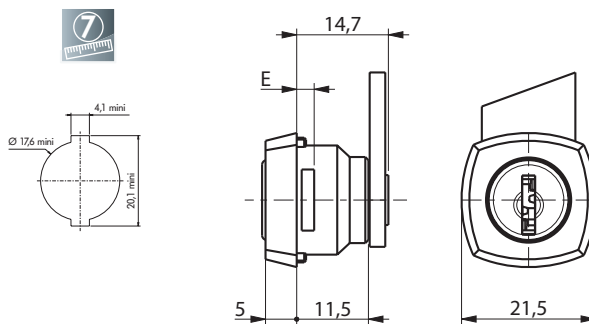

16600

Notes

REF	L	E	Course	Sens	Sortie de clé	Type de clé	PG possible	Fixation serrure	Type came	Fixation came
16600-01	11,5	0,8 à 3	1/2T	D ou G	2	RE	OUI	Fourchette	4929	Clips

Informations

Toutes les serrures sont livrées sans came avec fourchette de fixation, 1 clip pour fixation de came et 2 clés.

Numéro de clé à préciser : varié, s'entrouvrant, imposé ou varié sur passe général (par défaut les serrures sont fournies en combinaisons variées).

SERRURES À CAME BATTEUSE