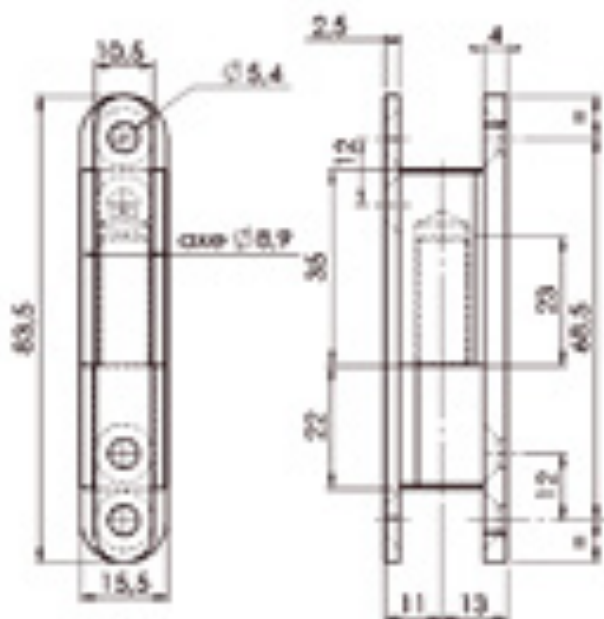

Paumelle pour menuiserie PVC A.E. blanc

REF.	
654 200	10

Lubrification préconisée 2 fois par an / Cotes en mm