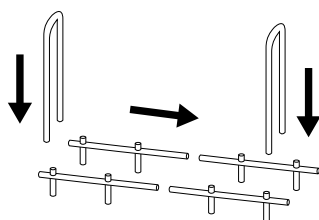

CÔTÉ BOIS

LES CASIERS À BÛCHES

CASIER À BÛCHES EXTÉRIEUR

MONTAGE SANS OUTILS - EXTENSIBLE - ACIER

CARACTÉRISTIQUES

- Idéal pour le stockage des bûches.
- 64 cm de longueur x 32 cm de profondeur x 99 cm de haut.
- Deux éléments séparés permettent l'extension du casier sur la longueur souhaitée.
- Extensible à l'infini.
- Tube Ø2,5 cm.
- Montage rapide sans outils.
- Finition époxy noir.

		RÉF.	
Acier		638003	1
		3 026726 380032	

*Article soumis à la taxe Eco-Mobilier.

GARANTIE
2
ANS

GARANTIE
2
ANS

CASIER À BÛCHES EXTÉRIEUR

MONTAGE SANS OUTILS - MODULABLE - ACIER

CARACTÉRISTIQUES

- Permet le rangement d'un 1/2 stère de bois (soit ½ m3).
- Encombrement 1 casier : L115 cm x l 32 cm x H 95 cm
- Sa modularité permet la séparation en bois d'allumage, bois d'entretien et bois de chauffe.
- Utilisable à l'extérieur comme à l'intérieur.
- Montage facile et sans outils.
- Nettoyage facilité : passage du balai possible.
- Peinture époxy pour une meilleure résistance à la corrosion.