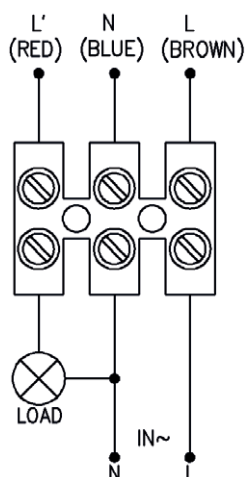

### Ref. 75500

Produit : Détecteur de mouvement IR  
 Orientable : 180°  
 Pmax : 300W  
 Consommation : 0,5W  
 Dimensions : 120 x 80 x 52 mm  
 Fixation : Saillie  
 Emballage : Boite  
 EAN : 3701124412942

### CÂBLAGE

### INFORMATIONS DE DÉTECTION

- Zone de détection : Max. 12m
- Hauteur d'installation : 1,8 à 2,5m
- Angle de détection : 180/360°
- Lux : <3~2000 Lux réglable
- Temps : 10sec à 15min

Les produits présentés dans les documents, offres commerciales, catalogues ou fiches techniques sont soumis à modification sans préavis.  
 Les caractéristiques ne deviennent contractuelles qu'après accord écrit de la direction de MIIDEX LIGHTING.