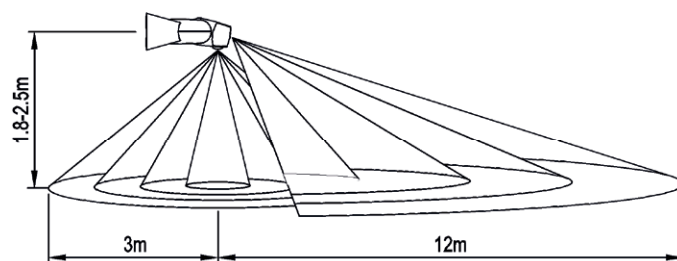

### Ref. 75500

Produit : Détecteur de mouvement IR  
 Orientable : 180°  
 Pmax : 300W  
 Consommation : 0,5W  
 Dimensions : 120 x 80 x 52 mm  
 Fixation : Saillie  
 Emballage : Boite  
 EAN : 3701124412942

### INFORMATIONS DE DÉTECTION

- Zone de détection : Max. 12m
- Hauteur d'installation : 1,8 à 2,5m
- Angle de détection : 180/360°
- Lux : <3~2000 Lux réglable
- Temps : 10sec à 15min

Les produits présentés dans les documents, offres commerciales, catalogues ou fiches techniques sont soumis à modification sans préavis.  
 Les caractéristiques ne deviennent contractuelles qu'après accord écrit de la direction de MIIDEX LIGHTING.