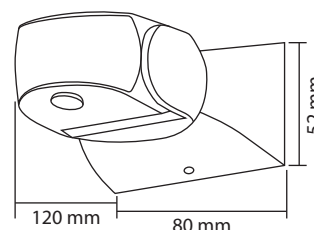

DETECTEUR DE MOUVEMENT SAILLIE - INFRA ROUGE - IP65

REF : 75500

Ref. 75500

Produit : Détecteur de mouvement IR
Orientable : 180°
Pmax : 300W
Consommation : 0,5W
Dimensions : 120 x 80 x 52 mm
Fixation : Saillie
Emballage : Boite
EAN : 3701124412942

Paramètres Electriques

Tension entrée : 220V-240V AC

Fréquence : 50~60Hz

Température et humidité de travail :

-20°C- +40 °C / <93%

Indice de protection IP : IP65

Indice de protection IK : IK06

Poids Net : 0,160 Kg

CÂBLAGE

INFORMATIONS DE DÉTECTION

- Zone de détection : Max. 12m
- Hauteur d'installation : 1,8 à 2,5m
- Angle de détection : 180/360°
- Lux : <3~2000 Lux réglable
- Temps : 10sec à 15min

Les produits présentés dans les documents, offres commerciales, catalogues ou fiches techniques sont soumis à modification sans préavis.
Les caractéristiques ne deviennent contractuelles qu'après accord écrit de la direction de MIIDEX LIGHTING.