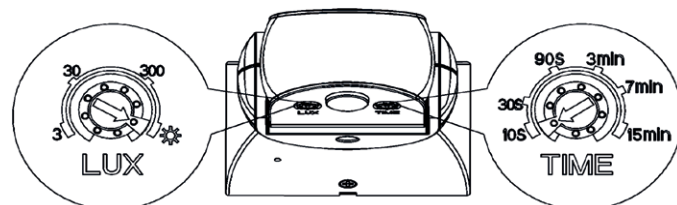

DETECTEUR DE MOUVEMENT SAILLIE - INFRA ROUGE - IP65

REF : 75500

Ref. 75500

Produit : Détecteur de mouvement IR
Orientable : 180°
Pmax : 300W
Consommation : 0,5W
Dimensions : 120 x 80 x 52 mm
Fixation : Saillie
Emballage : Boite
EAN : 3701124412942

Paramètres Electriques

Tension entrée : 220V-240V AC

Fréquence : 50~60Hz

Température et humidité de travail :

-20°C- +40 °C / <93%

Indice de protection IP : IP65

Indice de protection IK : IK06

Poids Net : 0,160 Kg

CÂBLAGE

INFORMATIONS DE DÉTECTION

- Zone de détection : Max. 12m
- Hauteur d'installation : 1,8 à 2,5m
- Angle de détection : 180/360°
- Lux : <3~2000 Lux réglable
- Temps : 10sec à 15min

Les produits présentés dans les documents, offres commerciales, catalogues ou fiches techniques sont soumis à modification sans préavis.
Les caractéristiques ne deviennent contractuelles qu'après accord écrit de la direction de MIIDEX LIGHTING.