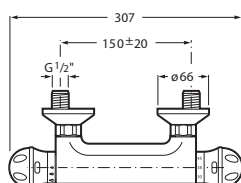

DOUCHE THERMOSTATIQUE
Douche thermostatique avec raccords.

WM3140T3ZC0C300

 IB E1 C3 A3 U3

POLO :

Mitigeur à cartouche céramique de diamètre 37 mm (sauf lavabo et bidet : diamètre 33 mm) avec limiteur de débit sensible (économie d'eau) et limiteur de température à usage domestique (économie d'énergie et sécurité).