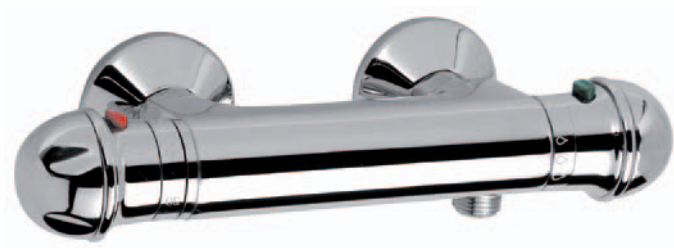

DOUCHE THERMOSTATIQUE
Douche thermostatique avec raccords.

WM3140T3ZC0C300

 IB E1 C3 A3 U3

POLO :

Mitigeur à cartouche céramique de diamètre 37 mm (sauf lavabo et bidet : diamètre 33 mm) avec limiteur de débit sensible (économie d'eau) et limiteur de température à usage domestique (économie d'énergie et sécurité).

Mitigeur thermostatique avec limiteur de débit (économie d'eau) et butée de température (économie d'énergie et sécurité).