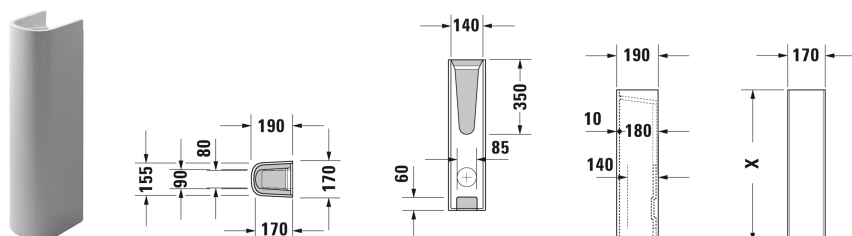

D-Code Colonne # 0863270000

Colonne	Dimension	Poids	Référence
pour # 231065, 231060, 231055, 034265, 034285, 034210, 034812			
Finitions			
00 Blanc			
Variante			
		10,400 kg	0863270000
Produits assortis			
Lavabo, lavabo pour meuble avec trop-plein, avec plage de robinetterie, dessous émaillé, 850 x 480 mm	850 x 480 mm		034285
Lavabo, lavabo pour meuble avec trop-plein, avec plage de robinetterie, dessous émaillé, 1050 x 480 mm	1050 x 480 mm		034210
Lavabo avec trop-plein, avec plage de robinetterie, dessous émaillé, 650 x 500 mm	650 x 500 mm		231065
Lavabo avec trop-plein, avec plage de robinetterie, dessous émaillé, 600 x 460 mm	600 x 460 mm		231060
Lavabo avec trop-plein, avec plage de robinetterie, dessous émaillé, 550 x 430 mm	550 x 430 mm		231055
Lavabo, lavabo pour meuble avec trop-plein, avec plage de robinetterie, dessous émaillé, 650 x 485 mm	650 x 485 mm		034265
Lavabo double, lavabo double pour meuble avec trop-plein, avec plage de robinetterie, dessous émaillé, 1200 x 490 mm	1200 x 490 mm		034812
Descriptif			
DURAVIT D-Code colonne en céramique sanitaire forme avant arrondie pour les lavabos #231055, #231060 et #231065. Blanc. Référence : 0863270000			

Nos croquis indiquent toutes les dimensions nécessaires, en tenant compte des tolérances standard. Ces dimensions sont indicatives. Les dimensions exactes ne peuvent être prises que sur le produit fini.