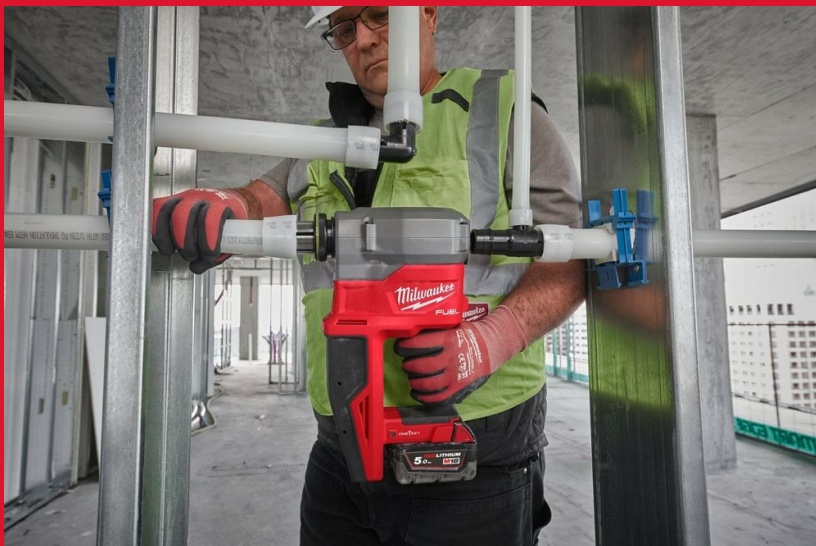

M18 FPXP-OC

M18 FUEL™ EXPANDEUR UPONOR™ Q&E

- Têtes auto-rotative du 9.9 au 50mm en acier chromé et interchangeables sans outil
- L'expandeur à batterie le plus compact du marché capable d'aller jusqu'à 50 mm de diamètre
- Compatible avec toutes les têtes d'extension M12™ et M18™ existantes jusqu'à 50 mm
- Solution adaptée aux installations Q&E de 50 mm
- 2 niveaux de vitesse : le premier est pour 32 mm et le deuxième est pour 40 mm et plus
- Eclairage LED pour éclairer la zone de travail
- Meilleure solution pour des expansions de 40 mm et 50 mm
- La localisation et la sécurité de l'outil via la technologie ONE-KEY™ se font grâce à l'enregistrement des données sur le cloud pour une visualisation rapide de l'inventaire via Bluetooth. ONE-KEY™ dispose également d'une fonctionnalité de verrouillage à distance
- L'ADN de notre plateforme FUEL™ redéfinit l'équilibre des technologies sans fil. Le moteur POWERSTATE™ sans charbon de MILWAUKEE®, la batterie REDLITHIUM™ et l'intelligence électronique REDLINK PLUS™ offrant une puissance, une autonomie et une durabilité exceptionnelles
- Système de batterie rétrocompatible: fonctionne avec toutes les batteries MILWAUKEE® M18™

REDLITHIUM™

Course (mm)	31.1
Têtes incluses	-
Type de tête	Auto-rotation
Poids avec batterie (EPTA) (kg)	6.7 (M18 B5)
Inclus dans le kit	Aucune batterie fournie, Aucun chargeur fourni, Coffret
Réf	4933479436