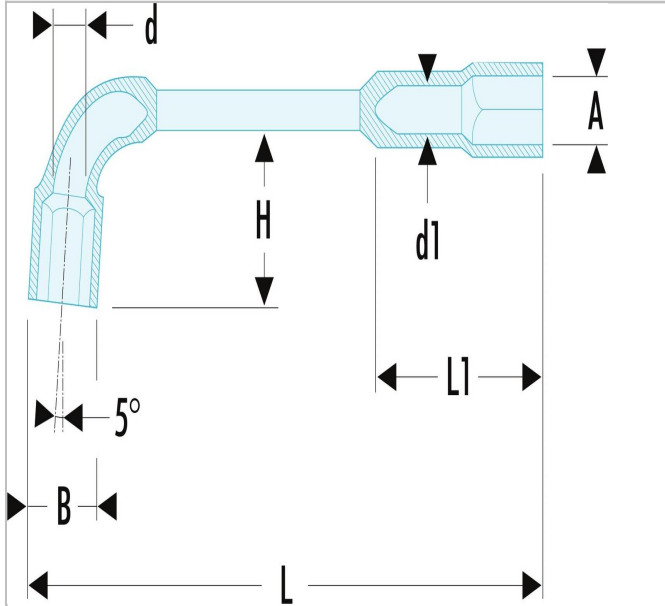

## E117751 | 75 - Clés à pipe débouchées forgées 6 pans x 6 pans métriques

### Description :

- Clés à pipe débouchées : clés destinées aux (des)serrages puissants.
- Tête courte et tête longue : 6 pans.
- Débouchage de la tête courte pour passage des tiges filetées.
- Dimensions métriques : de 6 à 38 mm.
- Présentation : chromée satinée.

## E117056 | 75 - Clés à pipe débouchées forgées 6 pans x 6 pans métriques