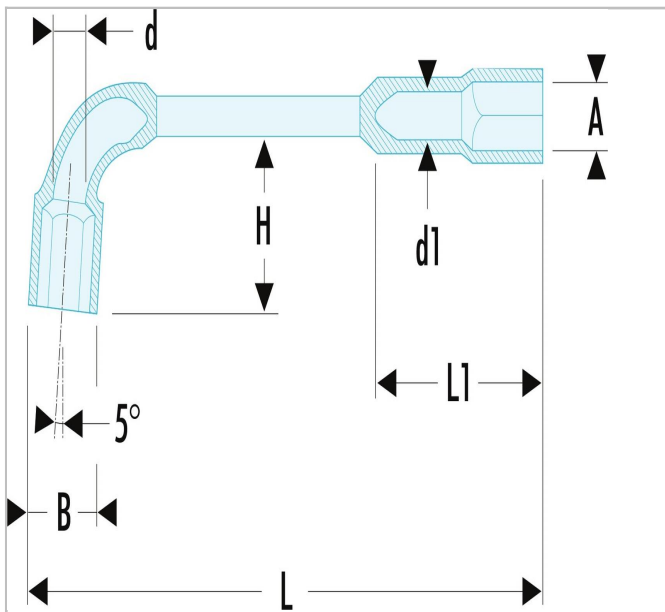

## E117751 | 75 - Clés à pipe débouchées forgées 6 pans x 6 pans métriques

### Description :

- Clés à pipe débouchées : clés destinées aux (des)serrages puissants.
- Tête courte et tête longue : 6 pans.
- Débouchage de la tête courte pour passage des tiges filetées.
- Dimensions métriques : de 6 à 38 mm.
- Présentation : chromée satinée.

## E117056 | 75 - Clés à pipe débouchées forgées 6 pans x 6 pans métriques