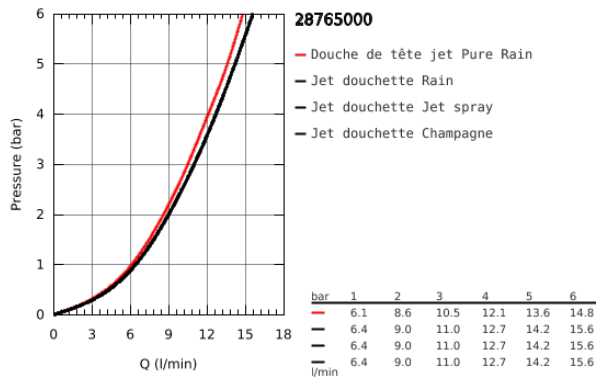

28 765 000 RAINSHOWER CLASSIC 160 DOUCHETTE 4 JETS

DESCRIPTION DU PRODUIT

- Colour: Chromé
- Pluie, concentré, pur, shampoing
- GROHE Brillance Longue Durée : Brillance éclatante année après année
- Procédé anti-calcaire SpeedClean
- Conduits d'eau internes, longévité maximale
- Système de montage universel : s'associe avec tous les flexibles de douche