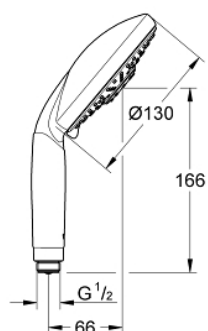

28 764 000 RAINSHOWER CLASSIC 130 DOUCHETTE 3 JETS

DESCRIPTION DU PRODUIT

- Colour: Chromé
- Pluie, concentré, pur
- GROHE Brilliance Longue Durée : Brilliance éclatante année après année
- Procédé anti-calcaire SpeedClean
- Conduits d'eau internes, longévité maximale
- Système de montage universel : s'associe avec tous les flexibles de douche