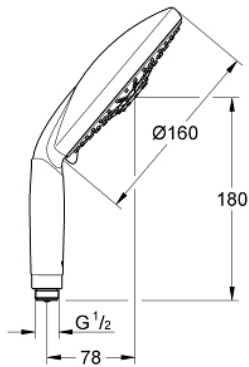

Pure Freude  
an Wasser

28 765 000 **RAINSHOWER CLASSIC 160 DOUCHETTE 4 JETS**

**PIÈCES DÉTACHÉES**, avril 2005 – now

1: Filtre (N ° de commande 0700200M)