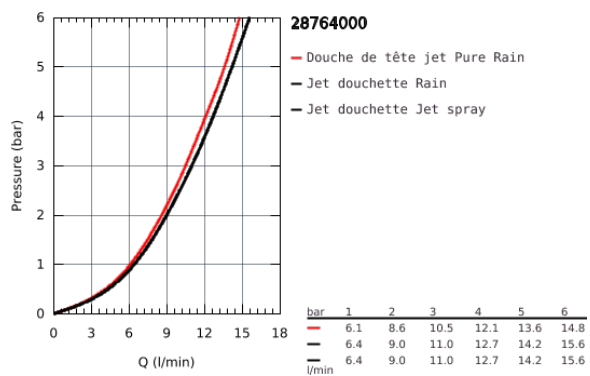

28 764 000 RAINSHOWER CLASSIC 130 DOUCHETTE 3 JETS

DESCRIPTION DU PRODUIT

- Colour: Chromé
- Pluie, concentré, pur
- GROHE Brilliance Longue Durée : Brilliance éclatante année après année
- Procédé anti-calcaire SpeedClean
- Conduits d'eau internes, longévité maximale
- Système de montage universel : s'associe avec tous les flexibles de douche