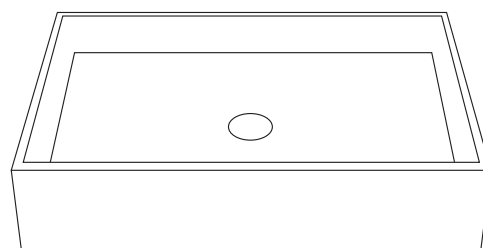

SQUARE 50 MATE

> Vasque à poser en Solid Surface

50 x 30

SQUARE 50 MATE

50 x 30

> Vasque à poser en Solid Surface

Solid Surface

La vasque SQUARE 50 est réalisée à l'aide d'un matériau minéral massif de haute qualité similaire au Corian®, appelé "Solid Surface".

Descriptif produit

Vasque à poser en Solid Surface
Avec bonde Pop-Up

Dimensions › 50 x 30 x 12(h) cm

Couleur › Pure white

Finition › mate

Poids › 12 kg

Bonde Pop-Up

Une bonde "pop up" (aussi appelée "clic-clac") est un système de vidage moderne et pratique qui permet d'ouvrir et de fermer votre vasque par une simple pression du doigt.

Vous n'avez donc plus besoin d'un robinet équipé d'une tirette et d'un mécanisme de vidage. Le bouchon s'enlève sans outil pour un nettoyage rapide et complet de la bonde.

SQUARE 50 MATE

50 x 30

> Vasque à poser en Solid Surface