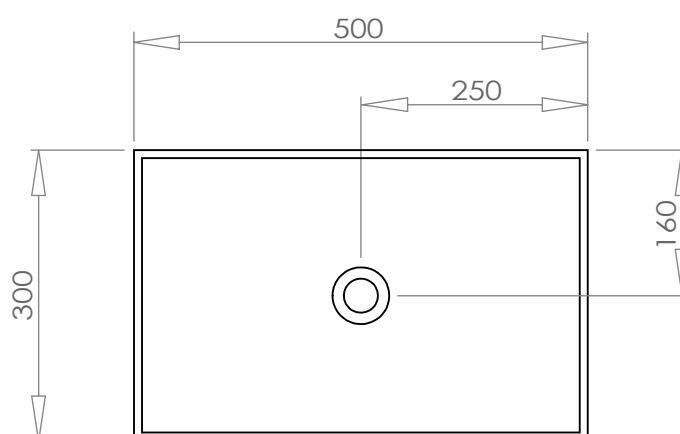

SQUARE 50 MATE

50 x 30

> Vasque à poser en Solid Surface

Vue supérieure