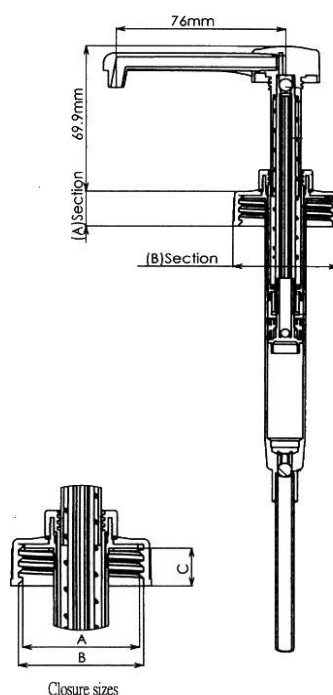

POMPE DOSE SAVON 8 MML POUR JERRYCAN DE 5 LITRES

- S'adapte sur jerrycan de 5L de savons / gels mécaniciens ou nettoyants liquides – Bague 42/410
- Volume délivré : 8 mL
- Verrouillage position basse
- Pas de contact produit avec les parties métalliques de la pompe : longue durabilité et bonne compatibilité produit
- Matière : polypropylène

INFOS LOGISTIQUES

Réf : PO617

Pompe dose savon 8 mml

CARACTERISTIQUES

Section (A) : 17,5 mm
Section (B) : Ø 47,3 mm
Closure (A) : 39,3 +/- 0,05 mm
Closure (B) : 42,1 +/- 0,05 mm
Closure (C) : 13,6 +/- 0,05 mm