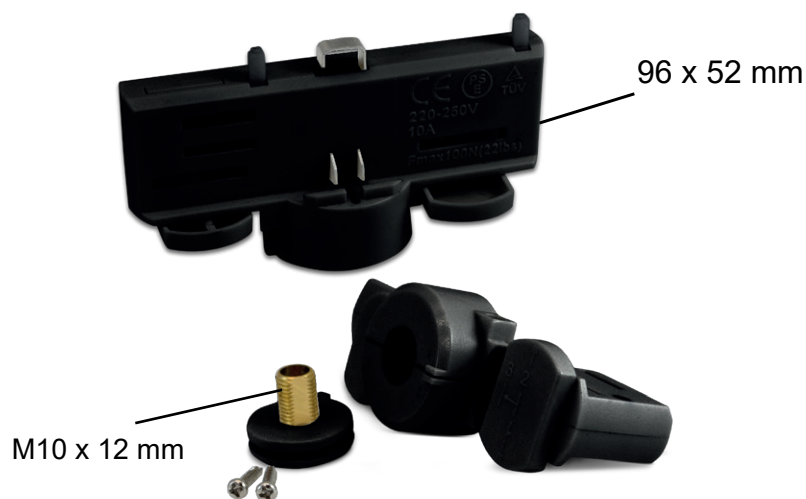

### Ref. 8279

Produit : Connecteur 3 allumages

Orientable : 340°

Emballage : Polybag

Poids maximum supporté : 5kg

EAN : 3701124408396

### Paramètres

Matériaux utilisés : Aluminium + PC

## CONNECTEUR 3 ALLUMAGES

REF : 82790

### Ref. 82790

Produit : Connecteur 3 allumages

Orientable : 340°

Emballage : Polybag

Poids maximum supporté : 5kg

EAN : 3701124424099

Poids Net : 62g