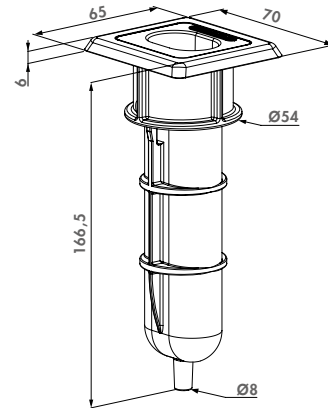

Sabot de sol économique

EGS

Sabot de sol économique pour verrous de sol avec un diamètre maximum de $\varnothing 20$ mm. Avec évacuation pour nettoyage.

Spécifications

- ✓ Sabot de sol simple, économique et facile à installer dans le béton
- ✓ Sans butée
- ✓ Bac en polypropylène et base en acier galvanisé à chaud
- ✓ Pour verrous de sol avec un axe de $\varnothing 20$ mm maximum

Verrous de sol compatibles

SUBY

KEYDROP

VSA / VSF

ELECTRADROP

Code de commande

EGS Verrou de sol économique sans butée