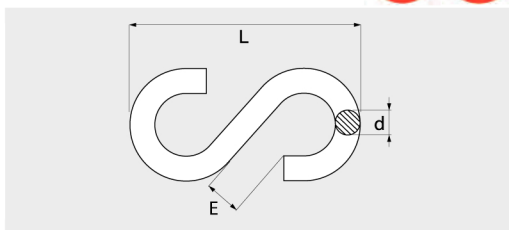

Inox A4

64939

ESSE SYMETRIQUE

S-HOOK
S-HACKEN
GANCHO-S

d	Code	L	E	Cond.	Sur-cond.	kg/100
3	649393	30	4	10	1000	0,400
4	649394	40	6,5	10	1000	0,900
5	649395	50	8	5	500	1,400
6	649396	60	9	5	190	2,500
8	649398	80	12	5	190	6,500